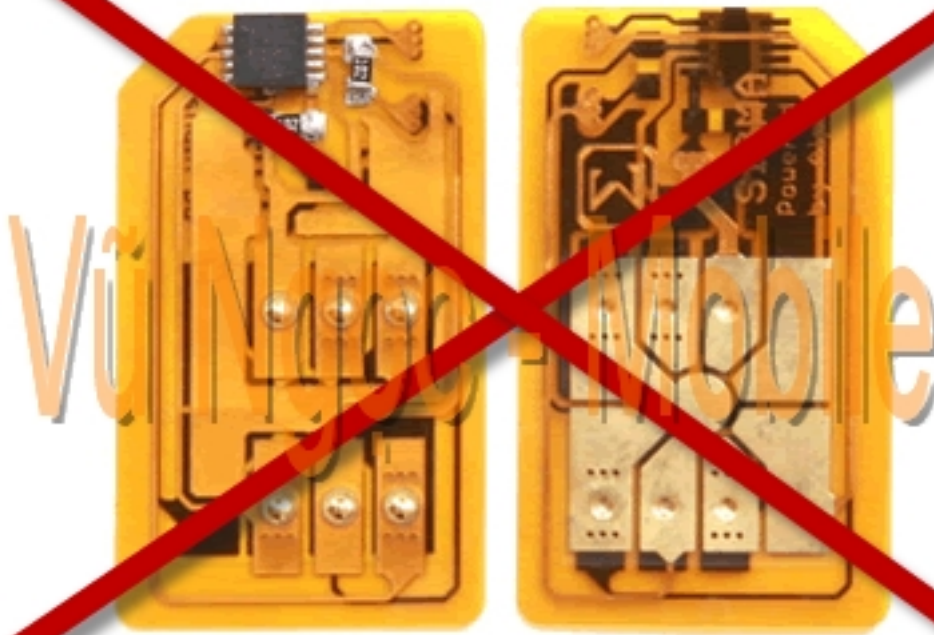

Sử dụng tốt cả các mạng của Việt Nam

- 2G - Mobifone
- 2G - Vinaphone
- 2G - Vietnammobile
- 2G - Viettel
- 2G - Beeline
- 3G - Mobifone (W Mobile Vietnam 452 01)
- 3G - Vinaphone (W Vina Vietnam 452 02)
- 3G - Viettel (W Viettel Vietnam 452 04)

Giải mã mở mạng không dùng sim ghép

<http://www.vungoc-mobile.com>