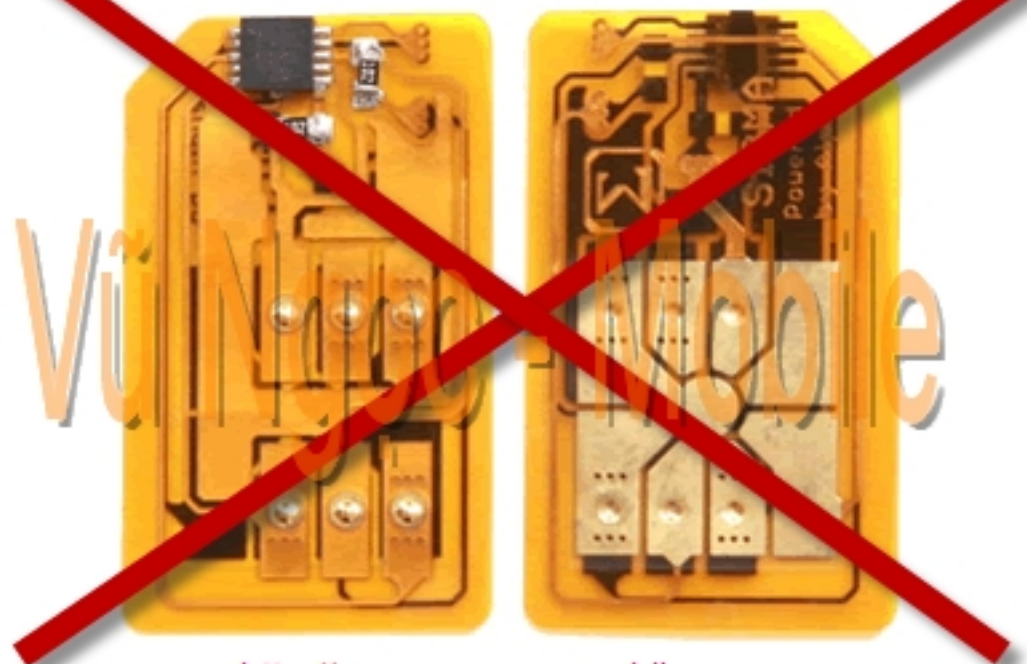

EV-F200

Circle LED Folder Pho

GOOM & SHOW

~~http://www.vungoc-mobile.com/~~
~~http://www.vungoc-mobile.com/~~

Giải mã mở mạng không dùng sim ghép

<http://www.vungoc-mobile.com>