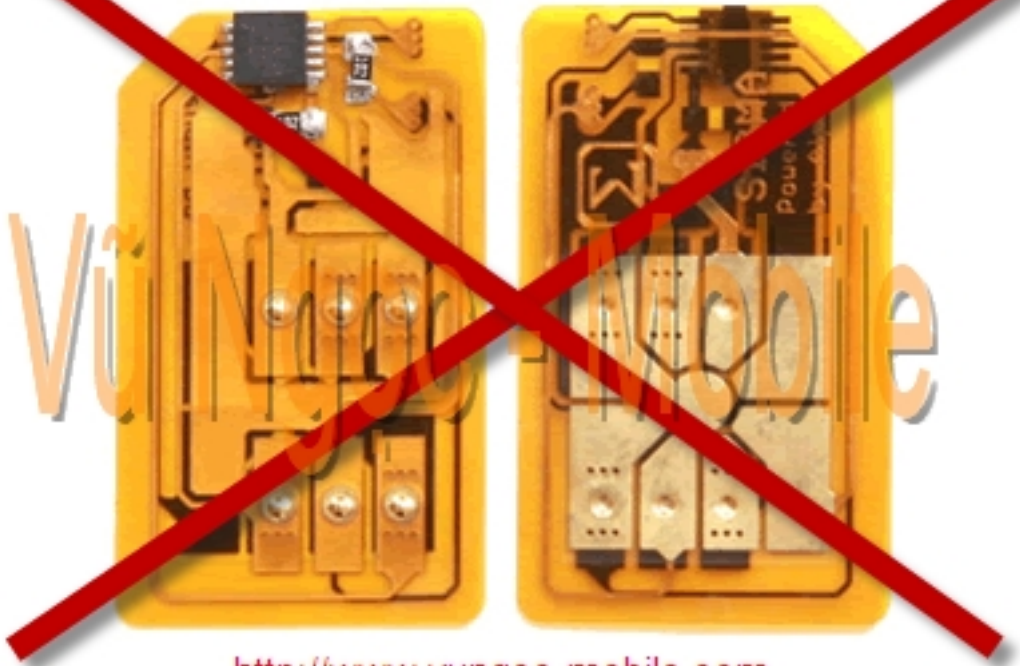

Giải mã mở mạng không dùng sim ghép

<http://www.vungoc-mobile.com>

Điện thoại Samsung W6000, SPH-W6000, W6000, Giải mã SPH-W6000, Anycall SPH-W6000, IMEI