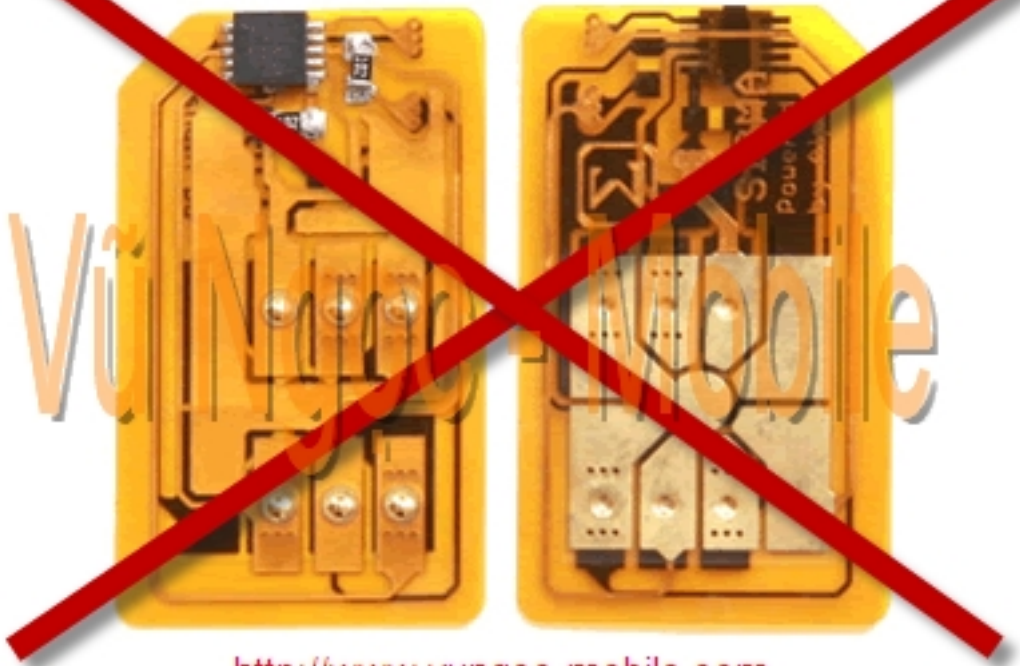

Giải mã mở mạng không dùng sim ghép

<http://www.vungoc-mobile.com>

~~Blog Anycall SPH-W5300, Giải mã Anycall SPH-W5300, W5300 và Anycall SPH-W5300, W5300~~ Blog Anycall SPH-W5300, Giải mã Anycall SPH-W5300, W5300