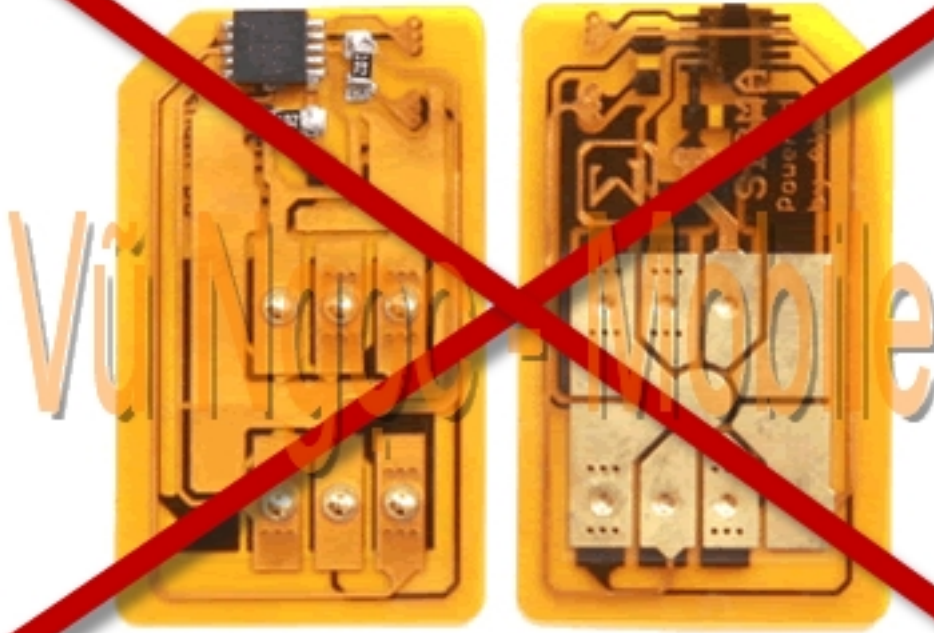

- Unlock Network (Mở khóa mạng trực tiếp - Direct Unlock)
- Unlock user code (Mở khóa máy, khóa bàn phím, khóa chức năng..)
- Sửa lỗi - nâng cấp phần mềm

**Sử dụng tất cả các mạng của Việt Nam**

- 2G - Mobifone
- 2G - Vinaphone
- 2G - Vietnammobile
- 2G - Viettel
- 2G - Beeline
- 3G - Mobifone (W Mobile Vietnam 452 01)
- 3G - Vinaphone (W Vina Vietnam 452 02)
- 3G - Viettel (W Viettel Vietnam 452 04)

**Giải mã mở mạng không dùng sim ghép**

<http://www.vungoc-mobile.com>