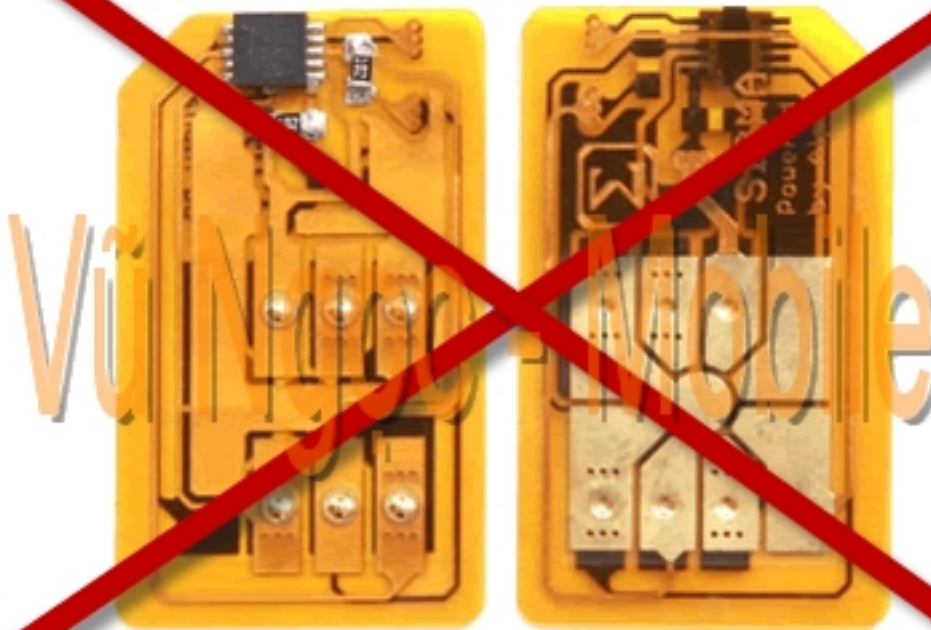

- Unlock Network (Mã khóa mạng trực tiếp - Direct Unlock)
- Unlock user code (Mã khóa máy, khóa bàn phím, khóa chức năng..)
- Sửa lỗi - nâng cấp phần mềm lên phiên bản mới nhất

Sử dụng tất cả các mạng của Việt Nam

- 2G - Mobifone
- 2G - Vinaphone
- 2G - Vietnammobile
- 2G - Viettel
- 2G - Beeline
- 3G - Mobifone (W Mobile Vietnam 452 01)
- 3G - Vinaphone (W Vina Vietnam 452 02)
- 3G - Viettel (W Viettel Vietnam 452 04)

Giải mã mở mạng không dùng sim ghép

<http://www.vungoc-mobile.com>