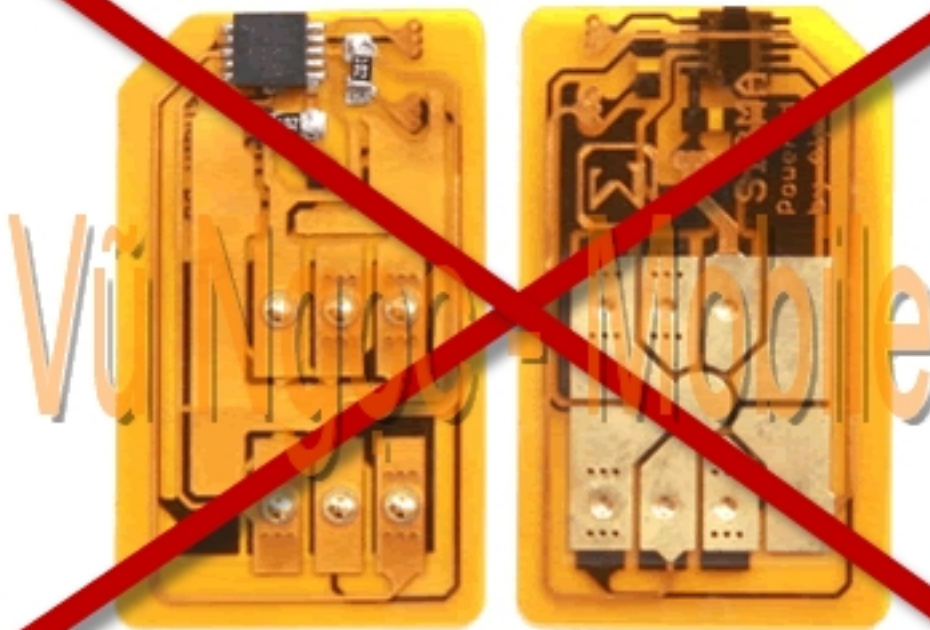

- Unlock Network (Mở khóa mạng trực tiếp - Direct Unlock)
- Unlock user code (Mở khóa máy, khóa bàn phím, khóa chức năng..)
- Sửa lỗi - nâng cấp phần mềm lên phiên bản mới nhất

Sử dụng tốt cả các mạng của Việt Nam

- 2G - Mobifone
- 2G - Vinaphone
- 2G - Vietnammobile
- 2G - Viettel
- 2G - Beeline
- 3G - Mobifone (W Mobile Vietnam 452 01)
- 3G - Vinaphone (W Vina Vietnam 452 02)
- 3G - Viettel (W Viettel Vietnam 452 04)

Giải mã mở mạng không dùng sim ghép

<http://www.vungoc-mobile.com>