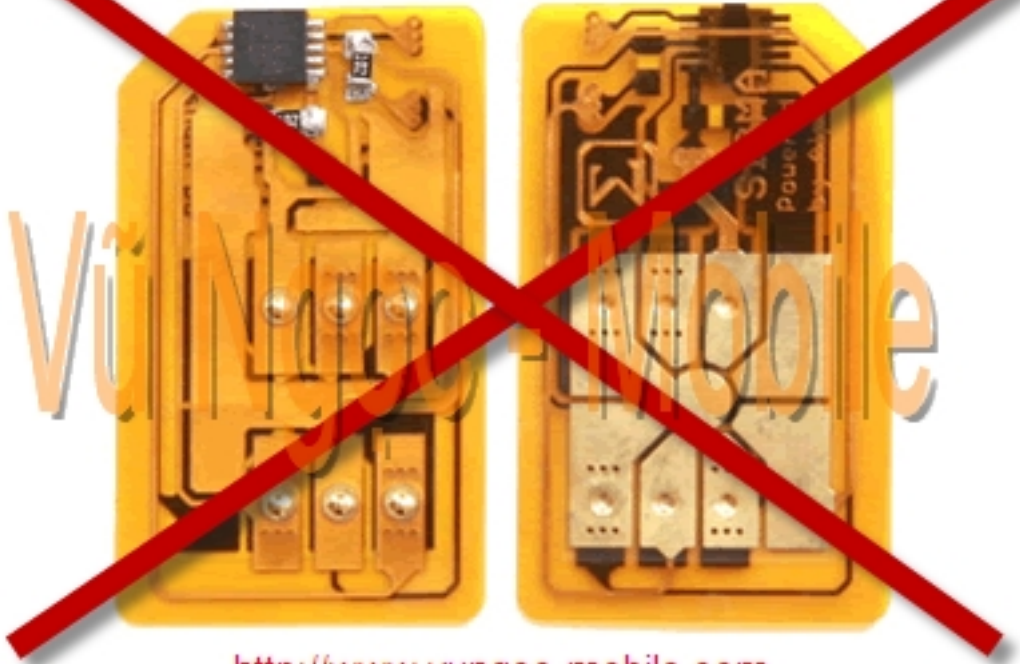

- Unlock Network (Mã khóa mạng trực tiếp - Direct Unlock)
- Unlock user code (Mã khóa máy, khóa bàn phím, khóa chức năng..)

**Sử dụng tất cả các mạng của Việt Nam**

- 2G - Mobifone
- 2G - Vinaphone
- 2G - Vietnammobile
- 2G - Viettel
- 2G - Beeline
- 3G - Mobifone (W Mobile Vietnam 452 01)
- 3G - Vinaphone (W Vina Vietnam 452 02)
- 3G - Viettel (W Viettel Vietnam 452 04)

**Giải mã mở mạng không dùng sim ghép**

<http://www.vungoc-mobile.com>