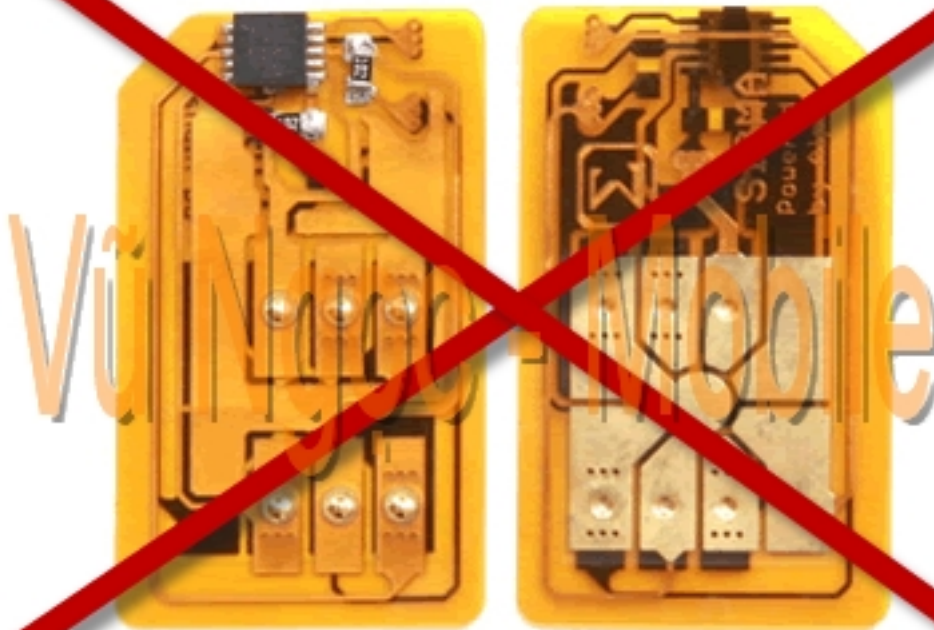

- Unlock Network (Mở khóa mạng trực tiếp - Direct Unlock)
- Unlock user code (Mở khóa máy, khóa bàn phím, khóa chức năng..)
- Sửa lỗi - nâng cấp phần mềm lên phiên bản mới nhất

Sử dụng tốt cả các mạng của Việt Nam

- 2G - Mobifone
- 2G - Vinaphone
- 2G - Vietnammobile
- 2G - Viettel
- 2G - Beeline
- 3G - Mobifone (W Mobile Vietnam 452 01)
- 3G - Vinaphone (W Vina Vietnam 452 02)
- 3G - Viettel (W Viettel Vietnam 452 04)

Giải mã mở mạng không dùng sim ghép

<http://www.vungoc-mobile.com>