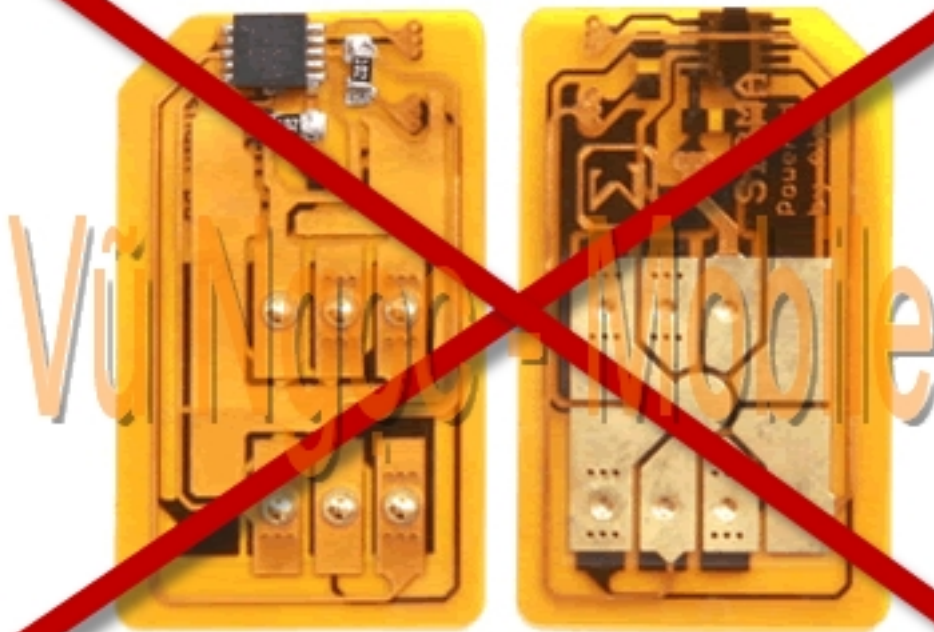

Giải mã mở mạng không dùng sim ghép

<http://www.vungoc-mobile.com>