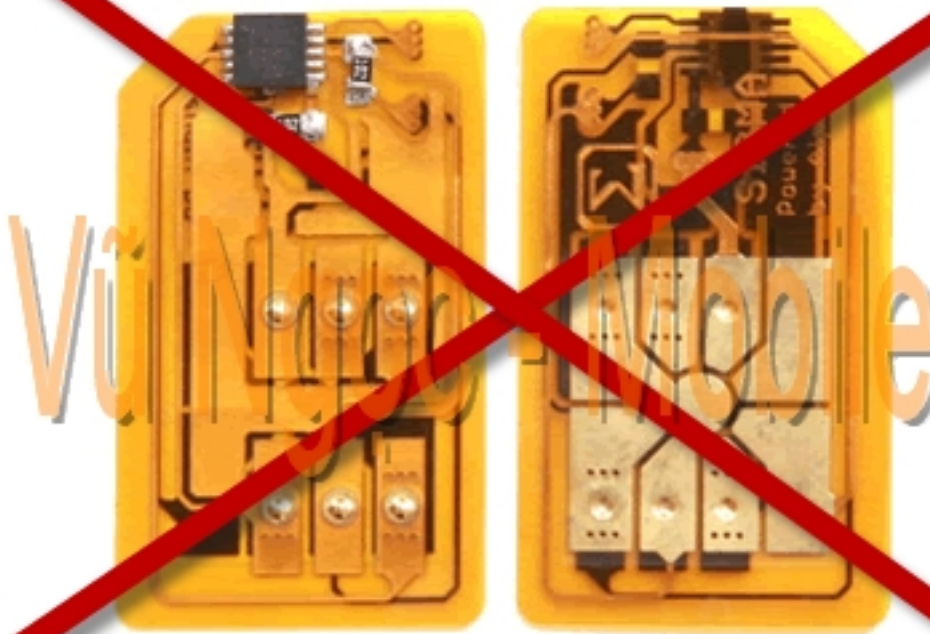

- Unlock Network (Mở khóa mạng trực tiếp - Direct Unlock)
- Unlock user code (Mở khóa máy, khóa bàn phím, khóa chức năng..)
- Sửa lỗi - nâng cấp phần mềm lên phiên bản mới nhất

Sử dụng tốt cả các mạng của Việt Nam

- 2G - Mobifone
- 2G - Vinaphone
- 2G - Vietnammobile
- 2G - Viettel
- 2G - Beeline
- 3G - Mobifone (W Mobile Vietnam 452 01)
- 3G - Vinaphone (W Vina Vietnam 452 02)
- 3G - Viettel (W Viettel Vietnam 452 04)

Giải mã mở mạng không dùng sim ghép

<http://www.vungoc-mobile.com>