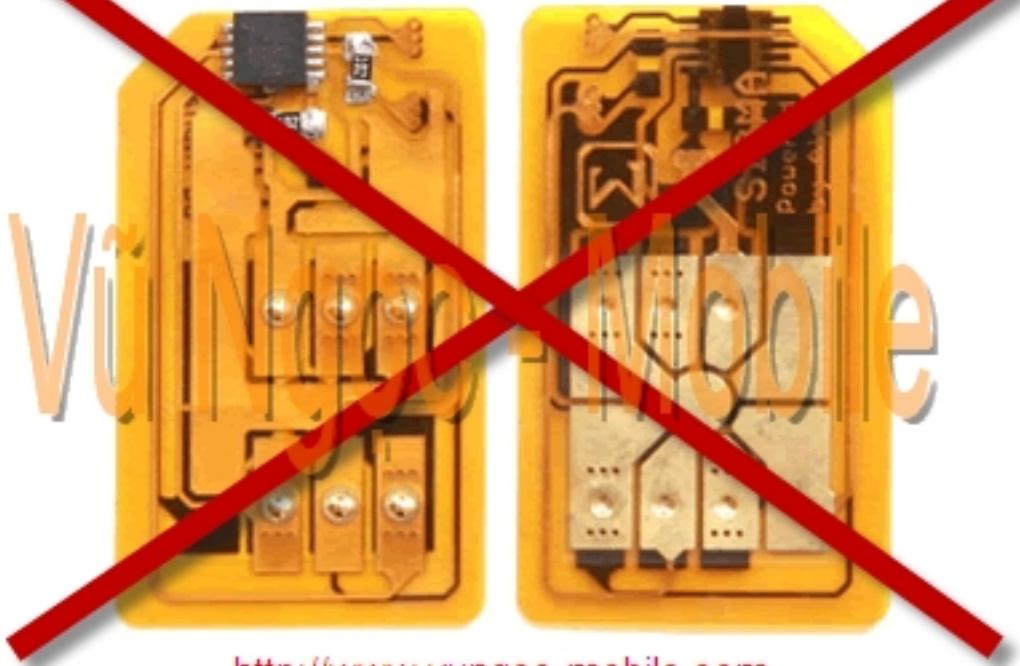

Số điện thoại các mạng của Việt Nam

- 2G - Mobifone
- 2G - Vinaphone
- 2G - Vietnammobile
- 2G - Viettel
- 2G - Beeline
- 3G - Mobifone (W Mobile Vietnam 452 01)
- 3G - Vinaphone (W Vina Vietnam 452 02)
- 3G - Viettel (W Viettel Vietnam 452 04)

Giải mã mở mạng không dùng sim ghép

<http://www.vungoc-mobile.com>