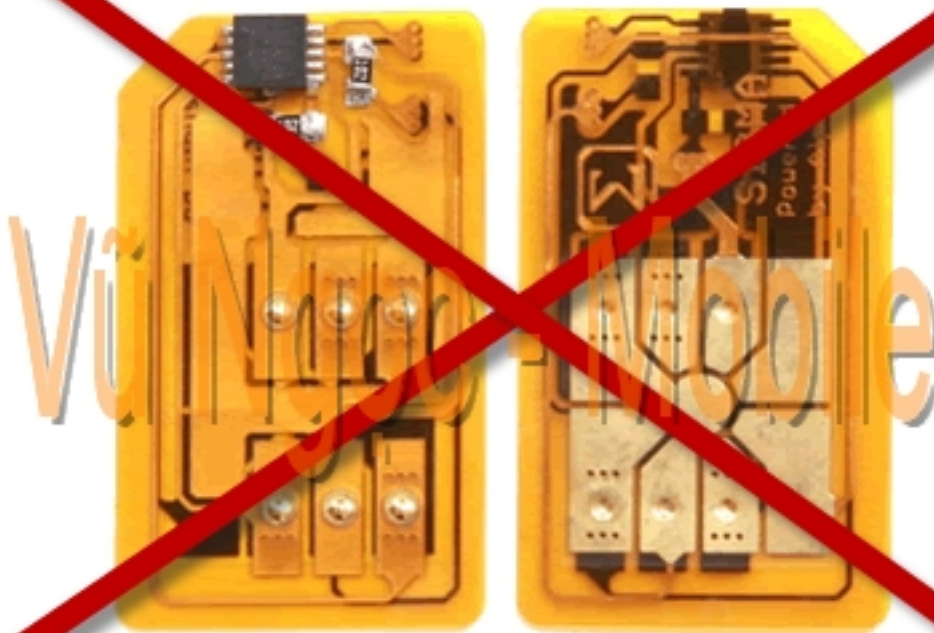

- Sửa lỗi - nâng cấp phần mềm lên phiên bản mới nhất

Sử dụng tốt cả các mạng của Việt Nam

- 2G - Mobifone
- 2G - Vinaphone
- 2G - Vietnammobile
- 2G - Viettel
- 2G - Beeline
- 3G - Mobifone (W Mobile Vietnam 452 01)
- 3G - Vinaphone (W Vina Vietnam 452 02)
- 3G - Viettel (W Viettel Vietnam 452 04)

Giải mã mở mạng không dùng sim ghép

<http://www.vungoc-mobile.com>