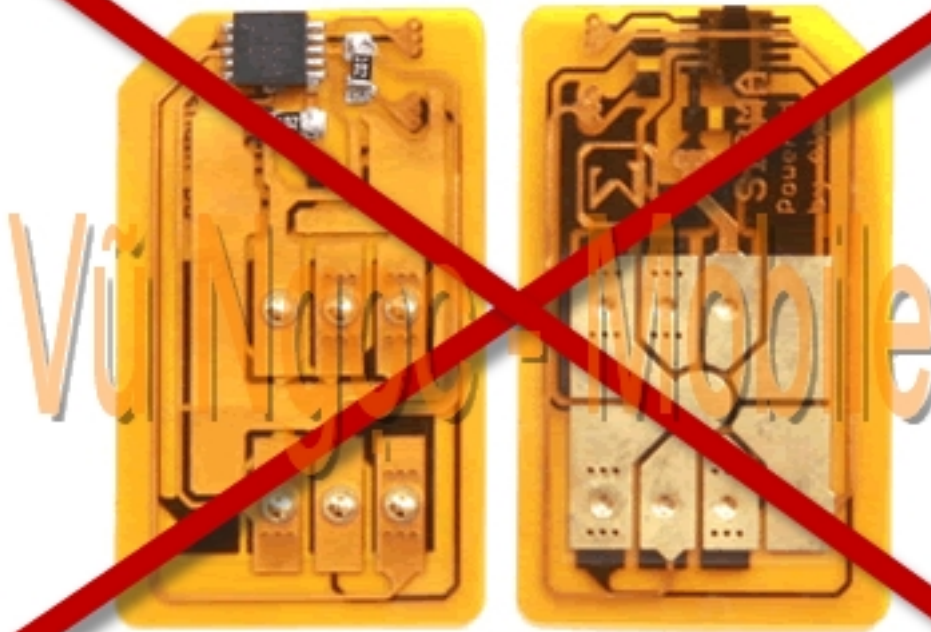

- Unlock user code (Mã khóa máy, khóa bàn phím, khóa chức năng..)
- Sửa lỗi - nâng cấp phần mềm lên phiên bản mới nhất

Sử dụng tốt cả các mạng của Việt Nam

- 2G - Mobifone
- 2G - Vinaphone
- 2G - Vietnammobile
- 2G - Viettel
- 2G - Beeline
- 3G - Mobifone (W Mobile Vietnam 452 01)
- 3G - Vinaphone (W Vina Vietnam 452 02)
- 3G - Viettel (W Viettel Vietnam 452 04)

Giải mã mở mạng không dùng sim ghép

<http://www.vungoc-mobile.com>