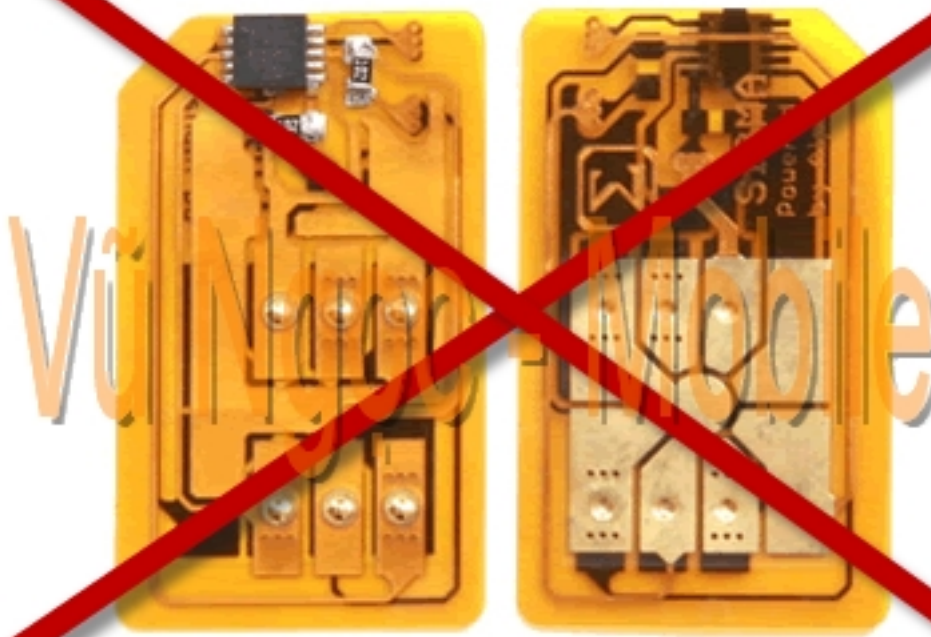

- Unlock user code (Mã khóa máy, khóa bàn phím, khóa chức năng..)
- Sửa lỗi - nâng cấp phần mềm lên phiên bản mới nhất

Sử dụng tốt cả các mạng của Việt Nam

- 2G - Mobifone
- 2G - Vinaphone
- 2G - Vietnammobile
- 2G - Viettel
- 2G - Beeline
- 3G - Mobifone (W Mobile Vietnam 452 01)
- 3G - Vinaphone (W Vina Vietnam 452 02)
- 3G - Viettel (W Viettel Vietnam 452 04)

Giải mã mở mạng không dùng sim ghép

<http://www.vungoc-mobile.com>