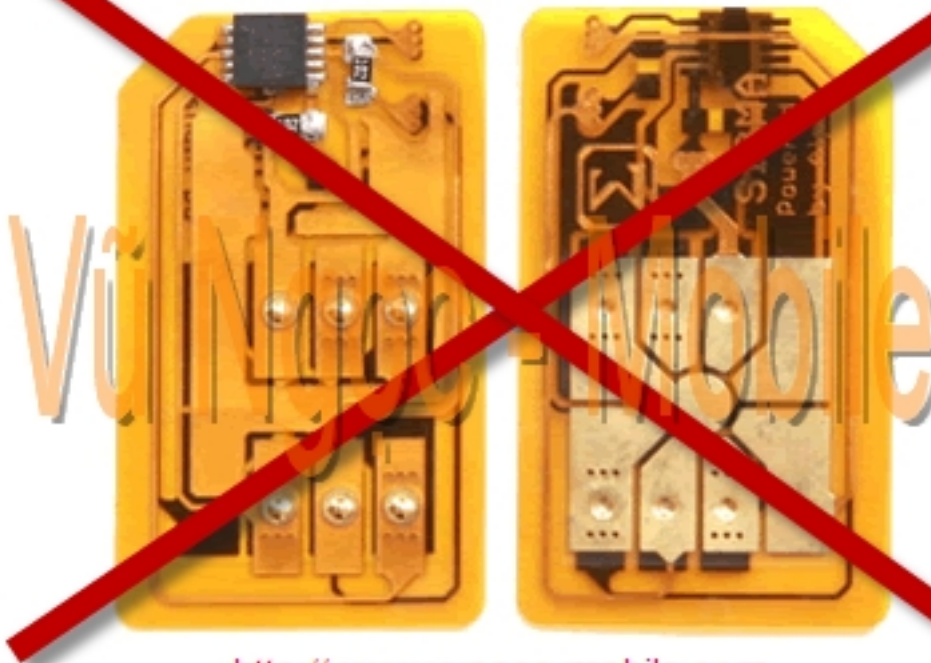

- 2G - Vinaphone
- 2G - Vietnammobile
- 2G - Viettel
- 2G - Beeline
- 3G - Mobifone (W Mobile Vietnam 452 01)
- 3G - Vinaphone (W Vina Vietnam 452 02)
- 3G - Viettel (W Viettel Vietnam 452 04)

Giải mã mở mạng không dùng sim ghép

<http://www.vungoc-mobile.com>