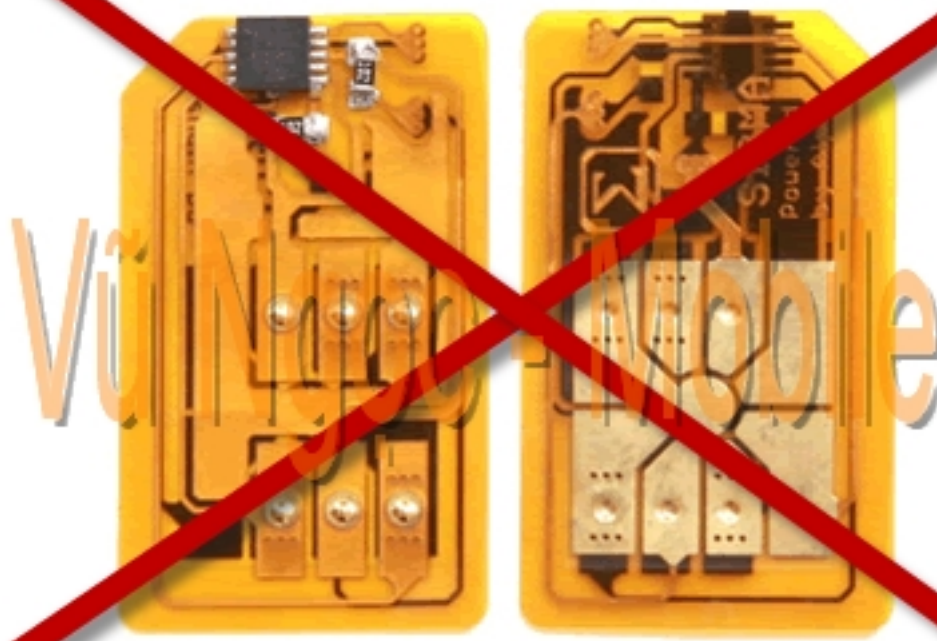

- 2G - Mobifone
- 2G - Vinaphone
- 2G - Vietnammobile
- 2G - Viettel
- 2G - Beeline
- 3G - Mobifone (W Mobile Vietnam 452 01)
- 3G - Vinaphone (W Vina Vietnam 452 02)
- 3G - Viettel (W Viettel Vietnam 452 04)

Giải mã mở mạng không dùng sim ghép

<http://www.vungoc-mobile.com>