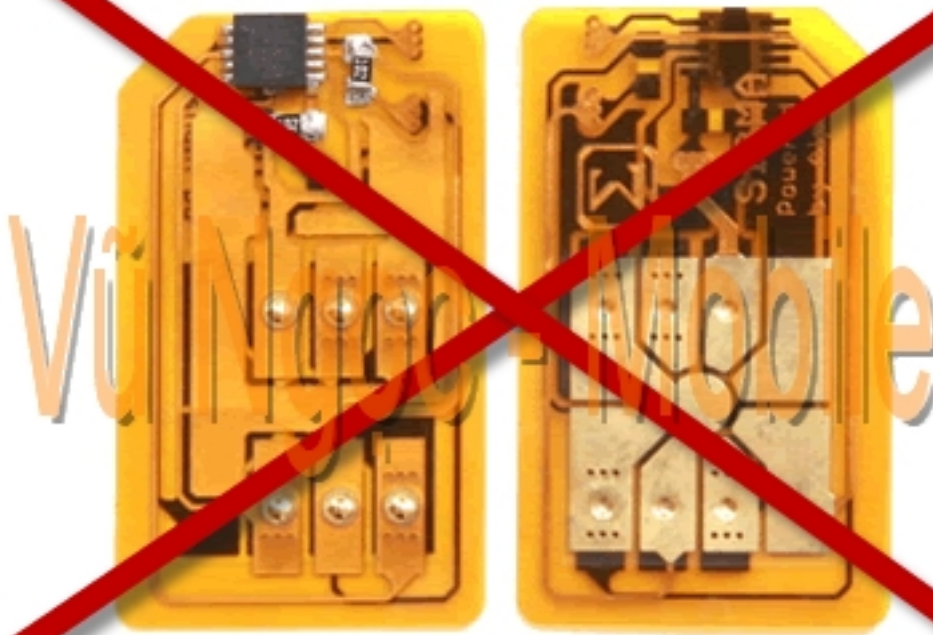

Sử dụng tốt cả các mạng của Việt Nam

- 2G - Mobifone
- 2G - Vinaphone
- 2G - Vietnammobile
- 2G - Viettel
- 2G - Beeline
- 3G - Mobifone (W Mobile Vietnam 452 01)
- 3G - Vinaphone (W Vina Vietnam 452 02)
- 3G - Viettel (W Viettel Vietnam 452 04)

Giải mã mở mạng không dùng sim ghép

<http://www.vungoc-mobile.com>