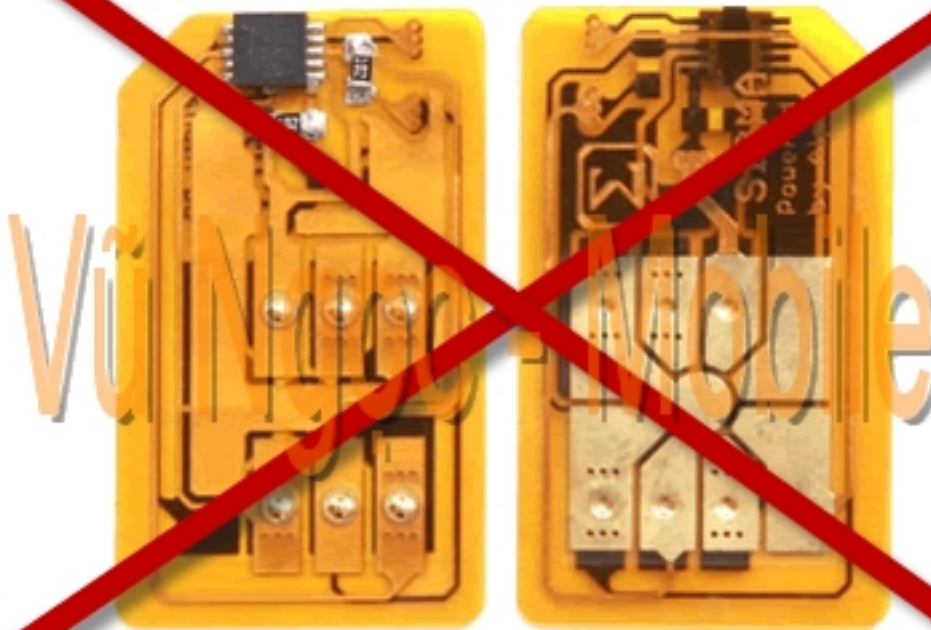

- Unlock Network (Mở khóa mạng trực tiếp - Direct Unlock)
- Unlock user code (Mở khóa máy, khóa bàn phím, khóa chức năng..)
- Sửa lỗi - nâng cấp phần mềm lên phiên bản mới nhất

Sử dụng tốt cả các mạng của Việt Nam

- 2G - Mobifone
- 2G - Vinaphone
- 2G - Vietnammobile
- 2G - Viettel
- 2G - Beeline
- 3G - Mobifone (W Mobile Vietnam 452 01)
- 3G - Vinaphone (W Vina Vietnam 452 02)
- 3G - Viettel (W Viettel Vietnam 452 04)

Giải mã mở mạng không dùng sim ghép

<http://www.vungoc-mobile.com>