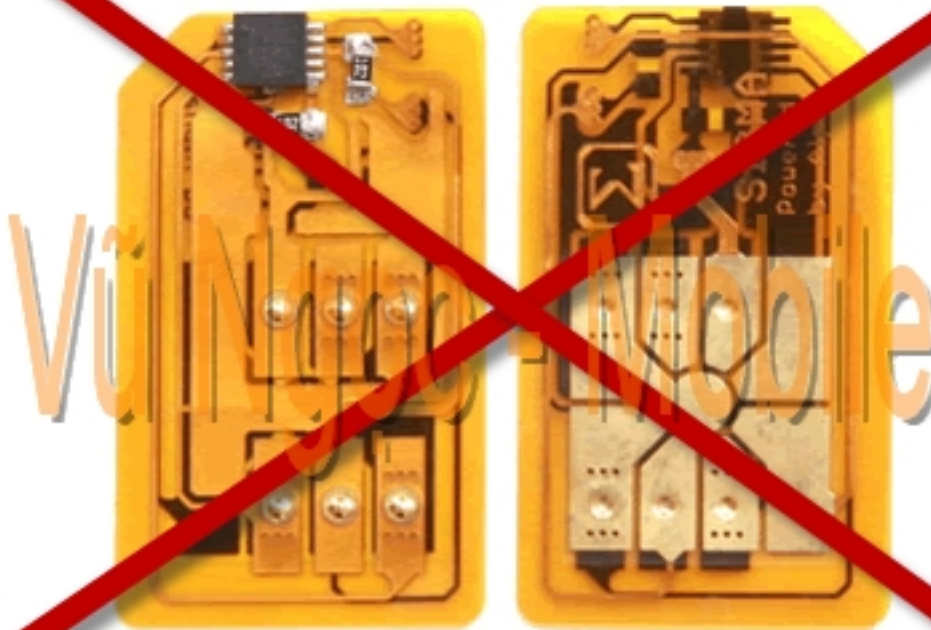

- Unlock Network (Mã khóa mạng trực tiếp - Direct Unlock)
- Unlock user code (Mã khóa máy, khóa bàn phím, khóa chức năng..)
- Sửa lỗi - nâng cấp phần mềm lên phiên bản mới nhất

Sử dụng tốt cả các mạng của Việt Nam

- 2G - Mobifone
- 2G - Vinaphone
- 2G - Vietnammobile
- 2G - Viettel
- 2G - Beeline
- 3G - Mobifone (W Mobile Vietnam 452 01)
- 3G - Vinaphone (W Vina Vietnam 452 02)
- 3G - Viettel (W Viettel Vietnam 452 04)

Giải mã mở mạng không dùng sim ghép

<http://www.vungoc-mobile.com>