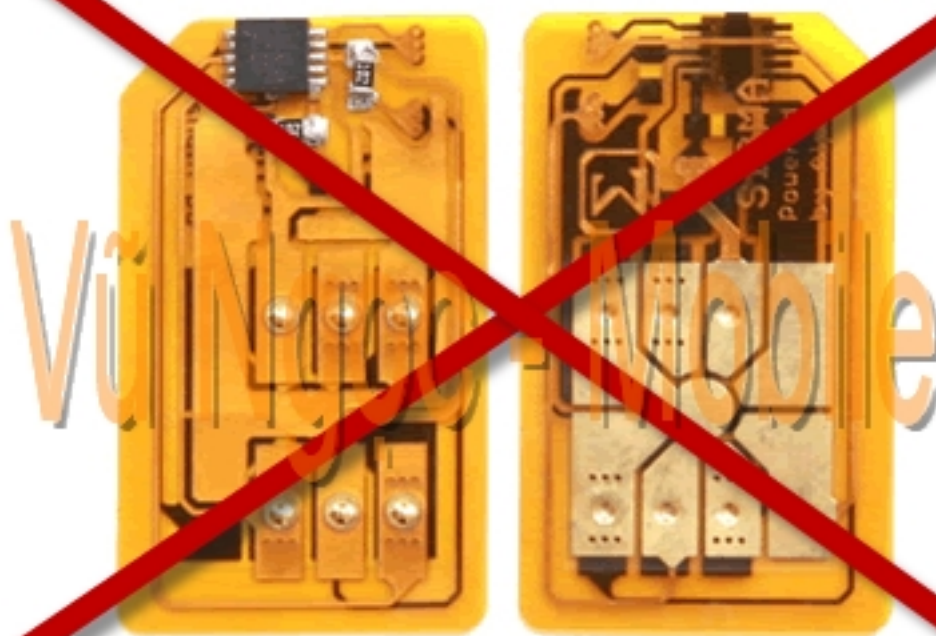

Samsung Anycall SCH-W210 Full Unlocked

☐☐ Samsung Anycall SCH-W210 3G+ Full unlocked m☐ m☐ ng tr☐ c ti☐ p không s☐ d☐ ng Sim ghép (X-Sim) Sau khi m☐ m☐ ng dùng đ☐☐ c t☐ t c☐ m☐ ng 3G (WCDMA) c☐ a Vi☐ t nam và th☐ gi☐ i (M☐ ng 3G - WCDMA Vi☐ t nam)
Vinaphone, Mobifone, Viettel)

- Unlock Network (Mã khóa mạng trực tiếp)
- Unlock user code (Mã khóa máy, khóa bàn phím, khóa chức năng..)
- Sửa lỗi phần mềm

Giải mã mở mạng không dùng sim ghép

<http://www.vungoc-mobile.com>