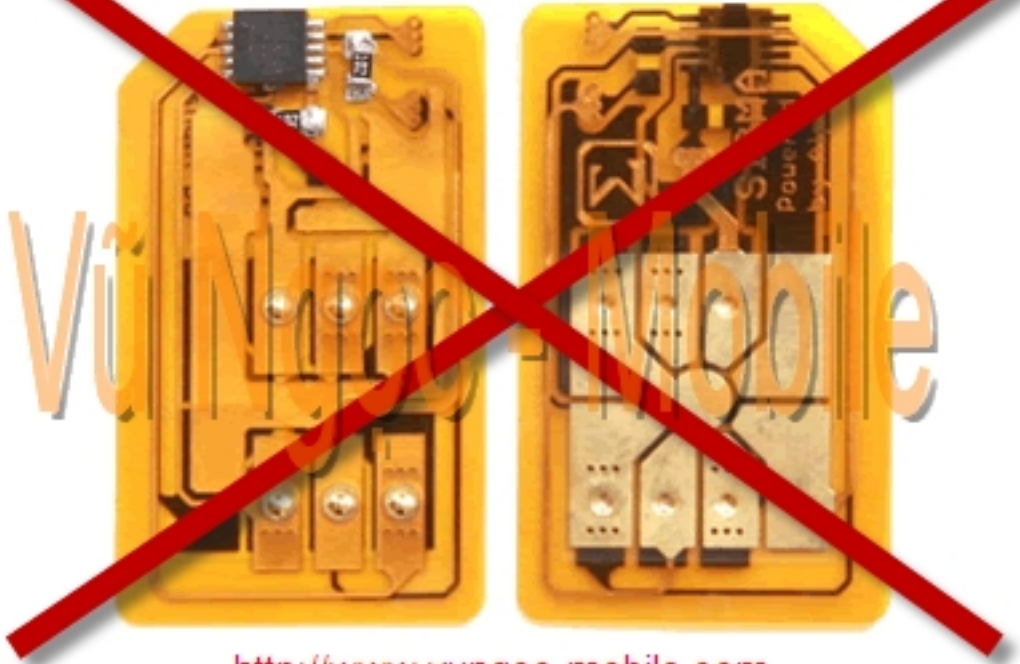

Sử dụng tốt cả các mạng của Việt Nam

- 2G - Mobifone
- 2G - Vinaphone
- 2G - Vietnammobile
- 2G - Viettel
- 2G - Beeline
- 3G - Mobifone (W Mobile Vietnam 452 01)
- 3G - Vinaphone (W Vina Vietnam 452 02)
- 3G - Viettel (W Viettel Vietnam 452 04)

Giải mã mở mạng không dùng sim ghép

<http://www.vungoc-mobile.com>