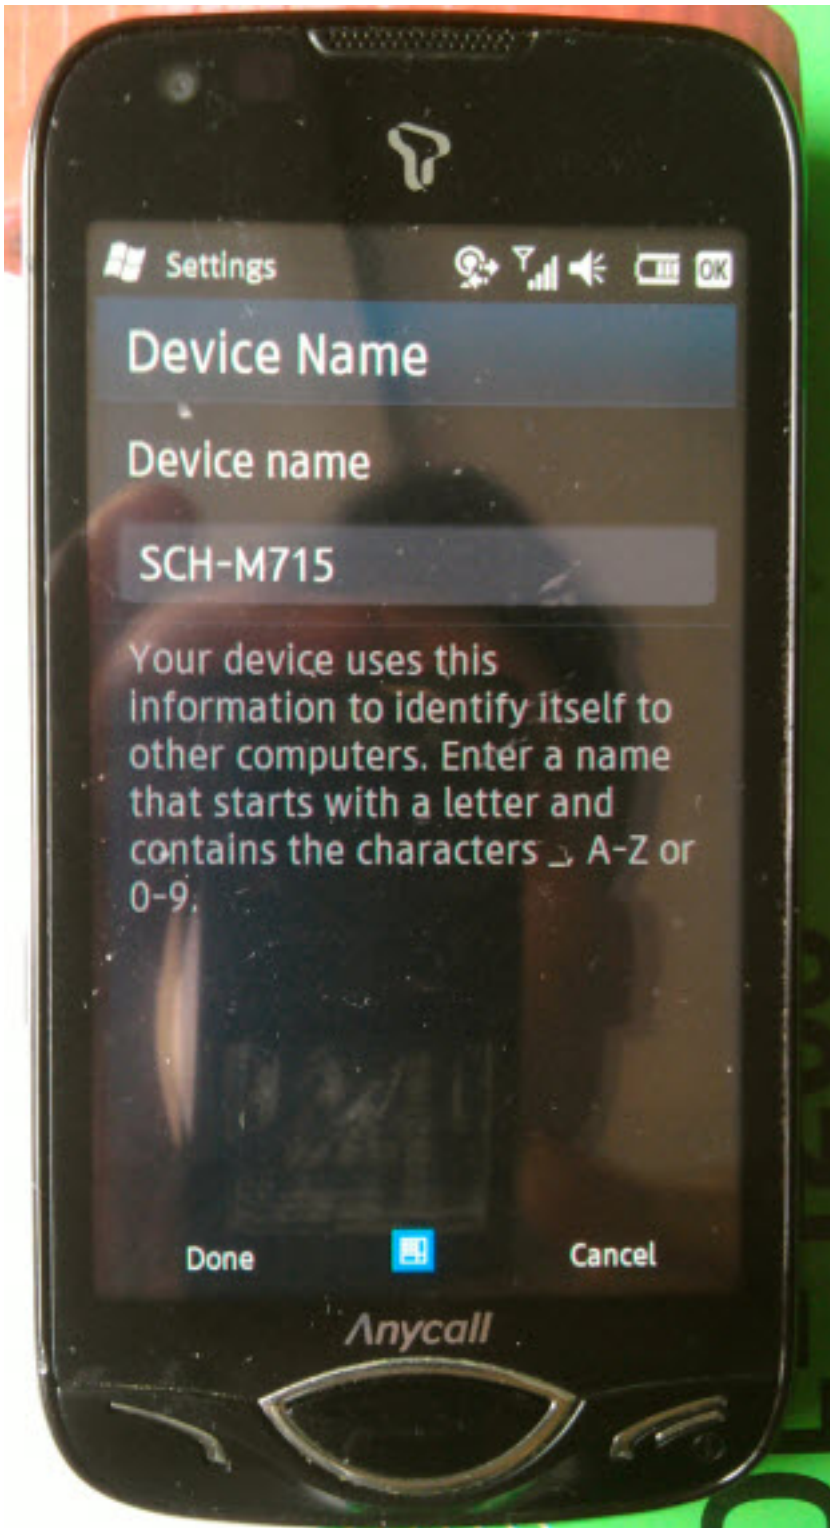

Samsung Anycall T*Omnia II SCH-M715 Full Unlocked

Samsung Anycall SCH-M710, SCH-M715 T*Omnia II Full unlocked mở mạng trực tiếp không dùng Sim ghép (X-Sim - không tháo máy, không cắt Sim đang sử dụng..) sử dụng được tất cả các mạng của Việt Nam (GSM 900/1800Mhz + WCDMA 2100Mhz), và các mạng của thế giới (GSM 850/900/1800/1900 + WCDMA 2100Mhz).

Sử dụng tốt cả các mạng của Việt Nam

- 2G - Mobifone
- 2G - Vinaphone
- 2G - Vietnammobile
- 2G - Viettel
- 2G - Beeline
- 3G - Mobifone (W Mobile Vietnam 452 01)
- 3G - Vinaphone (W Vina Vietnam 452 02)
- 3G - Viettel (W Viettel Vietnam 452 04)