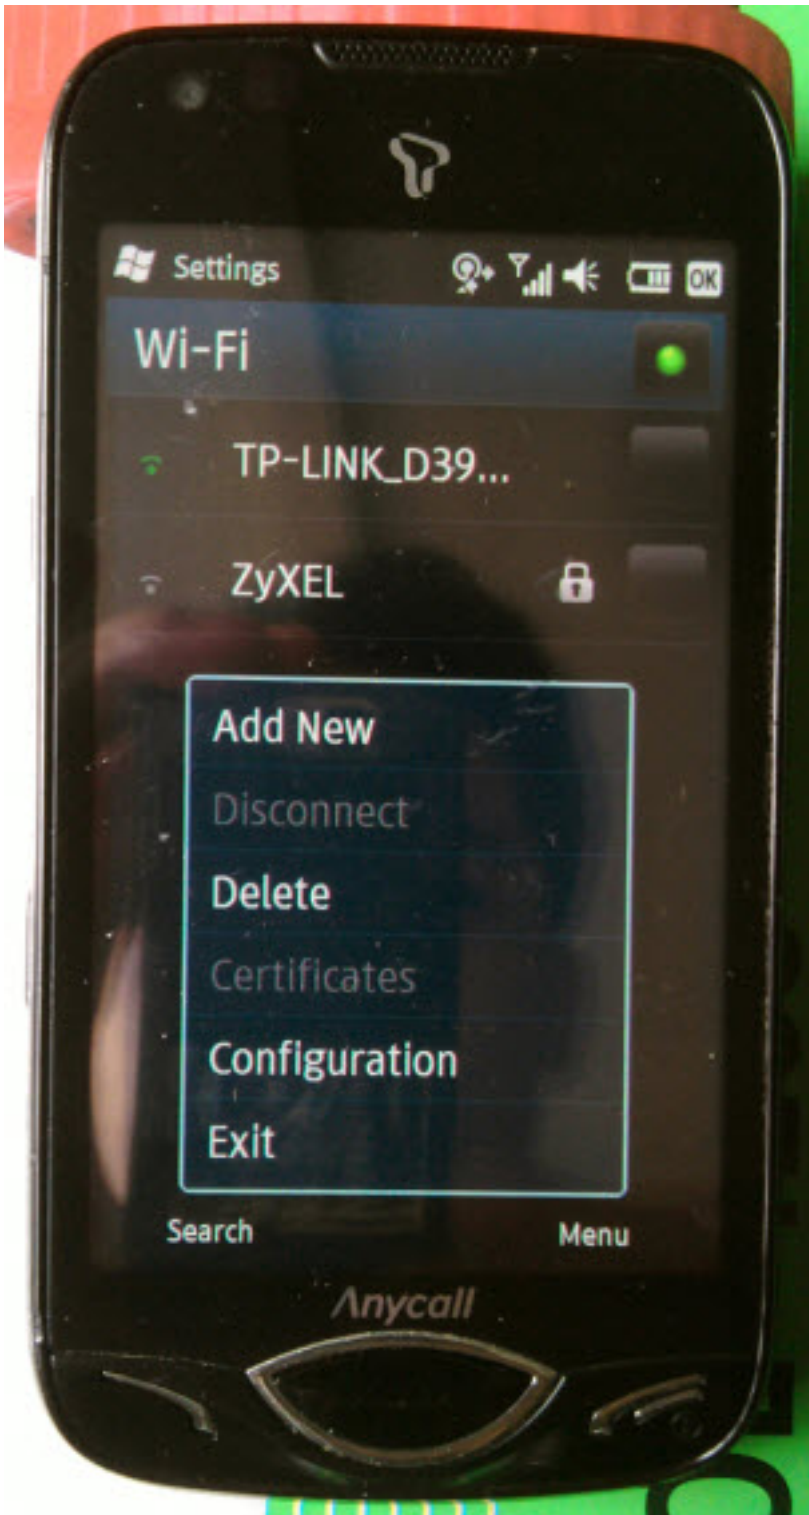

Samsung Anycall T*Omnia II SCH-M715 Full Unlocked

Samsung Anycall SCH-M710, SCH-M715 T*Omnia II Full unlocked mở mạng trực tiếp không dùng Sim ghép (X-Sim - không tháo máy, không cắt Sim đang sử dụng..) sử dụng được tất cả các mạng của Việt Nam (GSM 900/1800Mhz + WCDMA 2100Mhz), và các mạng của thế giới (GSM 850/900/1800/1900 + WCDMA 2100Mhz).

Sử dụng tốt cả các mạng của Việt Nam

- 2G - Mobifone
- 2G - Vinaphone
- 2G - Vietnammobile
- 2G - Viettel
- 2G - Beeline
- 3G - Mobifone (W Mobile Vietnam 452 01)
- 3G - Vinaphone (W Vina Vietnam 452 02)
- 3G - Viettel (W Viettel Vietnam 452 04)