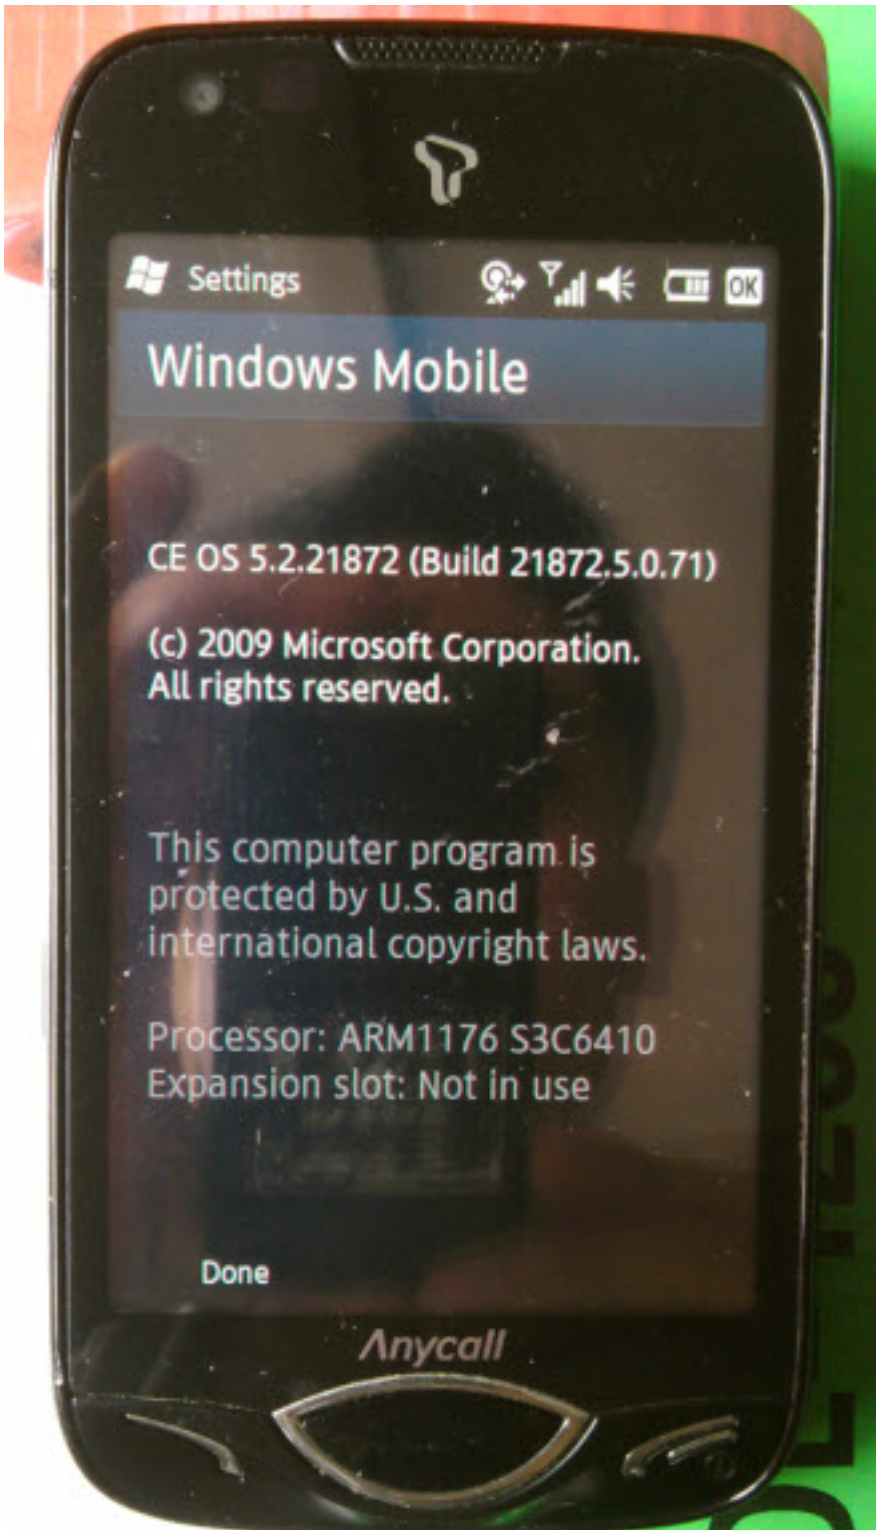

Samsung Anycall T*Omnia II SCH-M715 Full Unlocked

Samsung Anycall SCH-M710, SCH-M715 T*Omnia II Full unlocked mở mạng trực tiếp không dùng Sim ghép (X-Sim - không tháo máy, không cắt Sim đang sử dụng..) sử dụng được tất cả các mạng của Việt Nam (GSM 900/1800Mhz + WCDMA 2100Mhz), và các mạng của thế giới (GSM 850/900/1800/1900 + WCDMA 2100Mhz).

Sử dụng tốt cả các mạng của Việt Nam

- 2G - Mobifone
- 2G - Vinaphone
- 2G - Vietnammobile
- 2G - Viettel
- 2G - Beeline
- 3G - Mobifone (W Mobile Vietnam 452 01)
- 3G - Vinaphone (W Vina Vietnam 452 02)
- 3G - Viettel (W Viettel Vietnam 452 04)