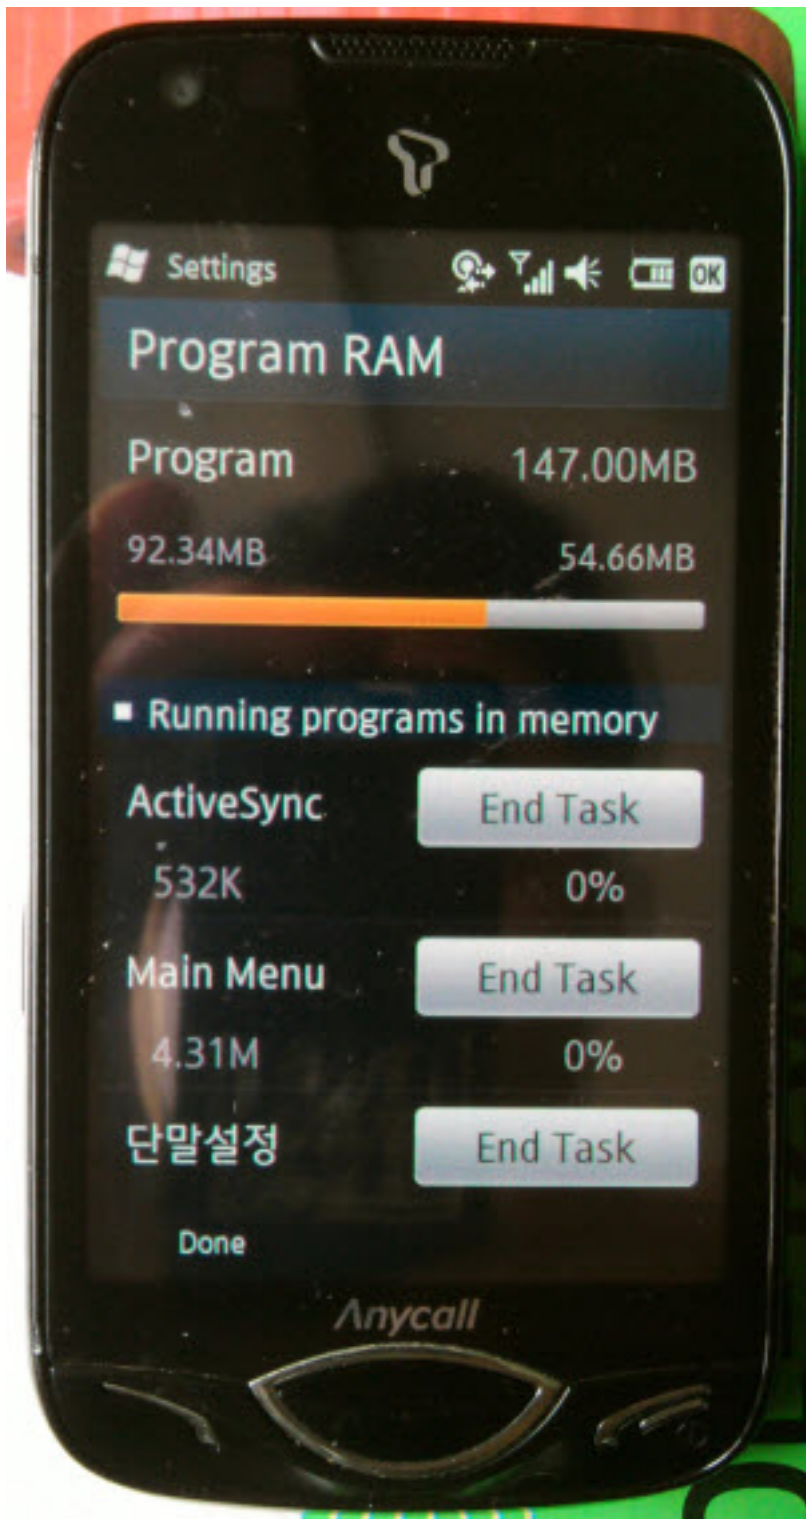

Samsung Anycall T*Omnia II SCH-M715 Full Unlocked

Samsung Anycall SCH-M710, SCH-M715 T*Omnia II Full unlocked mở mạng trực tiếp không dùng Sim ghép (X-Sim - không tháo máy, không cắt Sim đang sử dụng..) sử dụng được tất cả các mạng của Việt Nam (GSM 900/1800Mhz + WCDMA 2100Mhz), và các mạng của thế giới (GSM 850/900/1800/1900 + WCDMA 2100Mhz).

Sử dụng tốt cả các mạng của Việt Nam

- 2G - Mobifone
- 2G - Vinaphone
- 2G - Vietnammobile
- 2G - Viettel
- 2G - Beeline
- 3G - Mobifone (W Mobile Vietnam 452 01)
- 3G - Vinaphone (W Vina Vietnam 452 02)
- 3G - Viettel (W Viettel Vietnam 452 04)