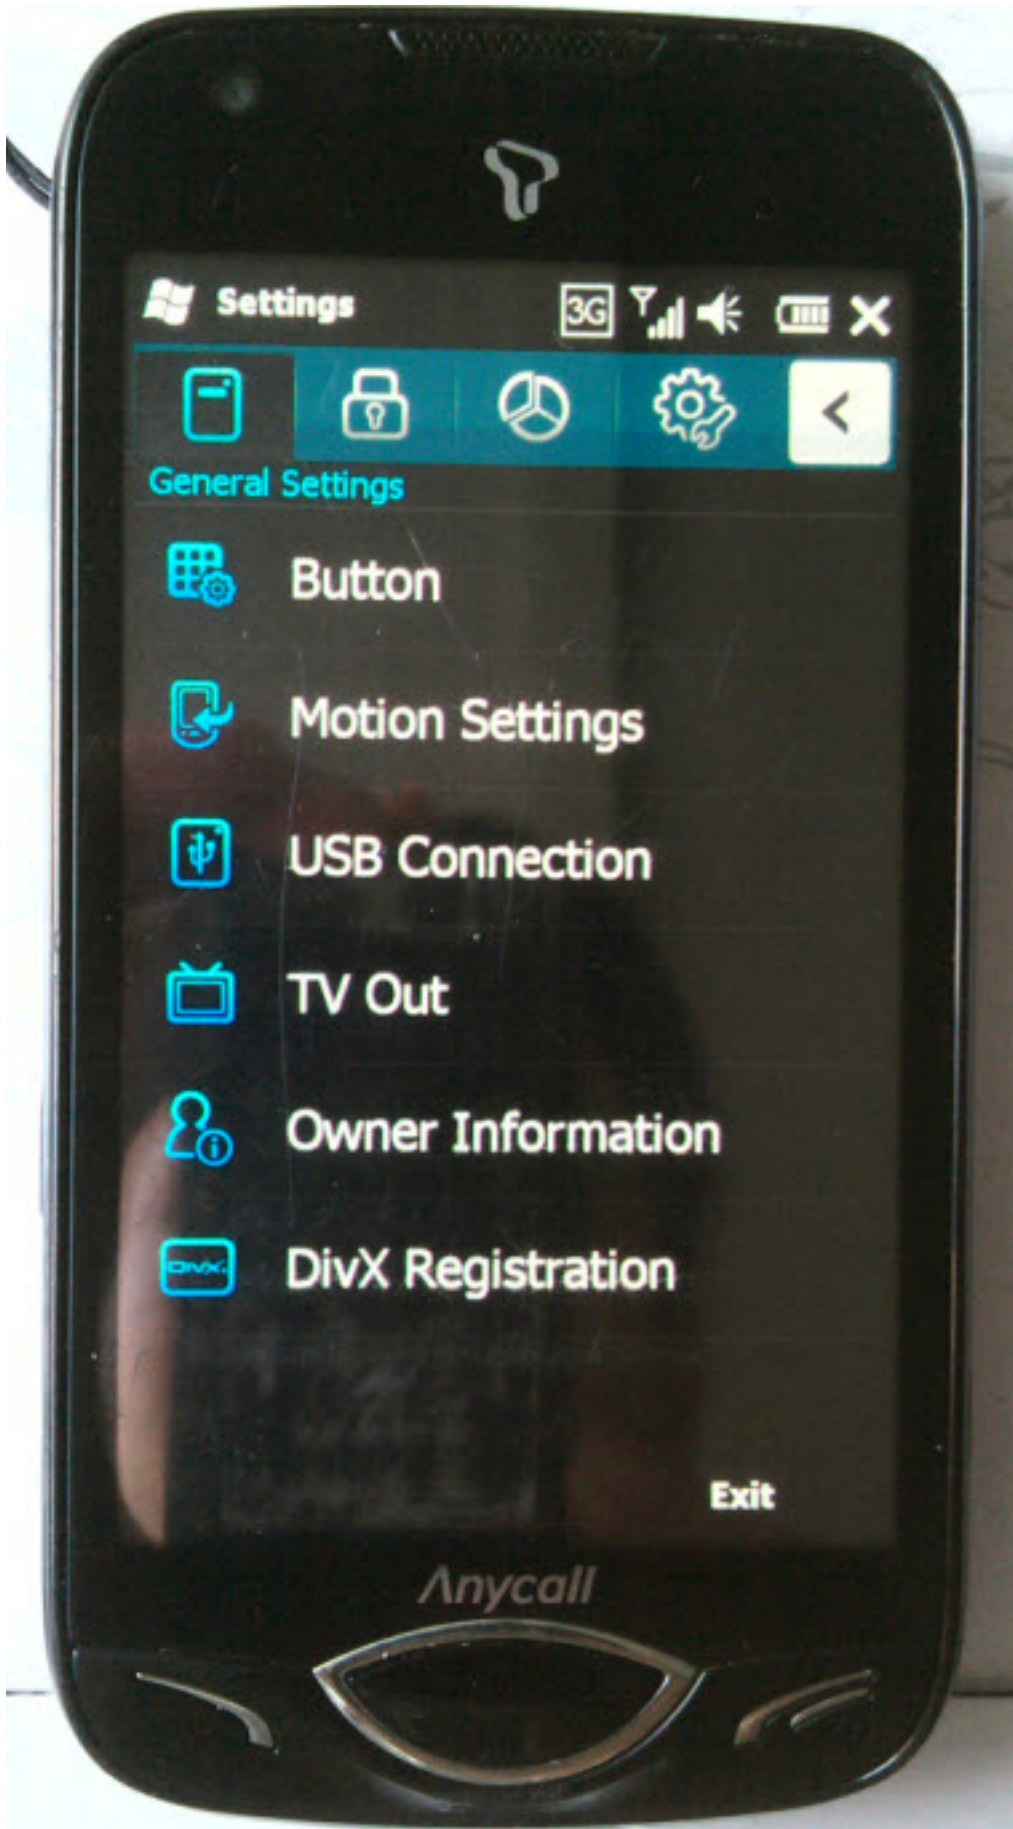

Samsung Anycall T*Omnia II SCH-M715 Full Unlocked

Samsung Anycall SCH-M710, SCH-M715 T*Omnia II Full unlocked mở mạng trực tiếp không dùng Sim ghép (X-Sim - không tháo máy, không cắt Sim đang sử dụng..) sử dụng được tất cả các mạng của Việt Nam (GSM 900/1800Mhz + WCDMA 2100Mhz), và các mạng của thế giới (GSM 850/900/1800/1900 + WCDMA 2100Mhz).

- - Unlock Network (Mở khóa mạng trực tiếp - Direct Unlock)
- - Unlock user code (Mở khóa máy, khóa bàn phím, khóa chức năng..)

- **Sửa lỗi - nâng cấp phần mềm WM6.5**
- **Chuyển ngôn ngữ sang Tiếng Anh (English)**
- **Chuyển ngôn ngữ sang Tiếng Hàn (Korean)**
- **Chuyển ngôn ngữ sang Tiếng Trung (Chinese)**

Sử dụng tốt cả các mạng của Việt Nam

- 2G - Mobifone
- 2G - Vinaphone
- 2G - Vietnammobile
- 2G - Viettel
- 2G - Beeline
- 3G - Mobifone (W Mobile Vietnam 452 01)
- 3G - Vinaphone (W Vina Vietnam 452 02)
- 3G - Viettel (W Viettel Vietnam 452 04)