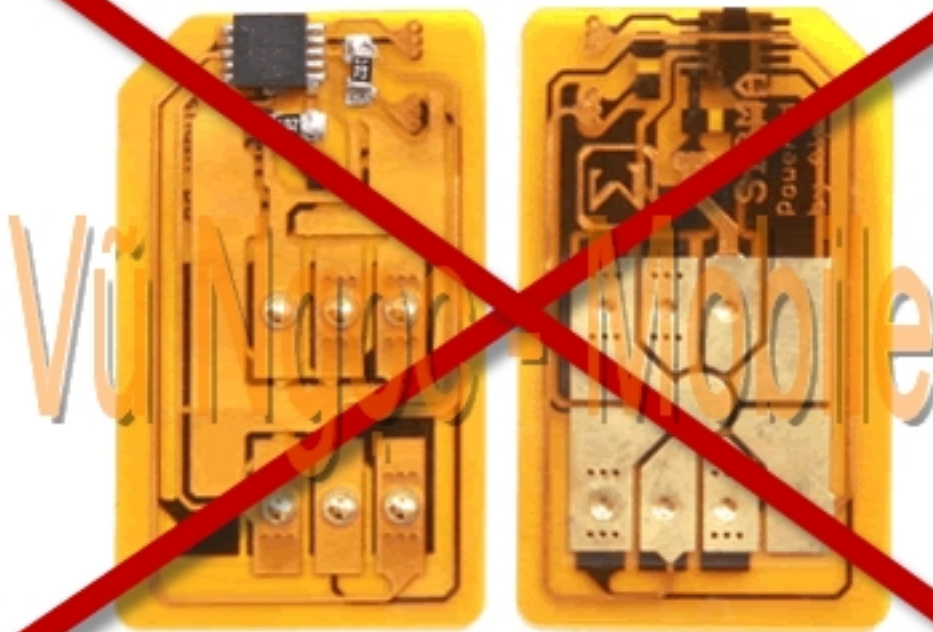

- 2G - Mobifone
- 2G - Vinaphone
- 2G - Vietnammobile
- 2G - Viettel
- 2G - Beeline
- 3G - Mobifone (W Mobile Vietnam 452 01)
- 3G - Vinaphone (W Vina Vietnam 452 02)
- 3G - Viettel (W Viettel Vietnam 452 04)

Giải mã mở mạng không dùng sim ghép

<http://www.vungoc-mobile.com>