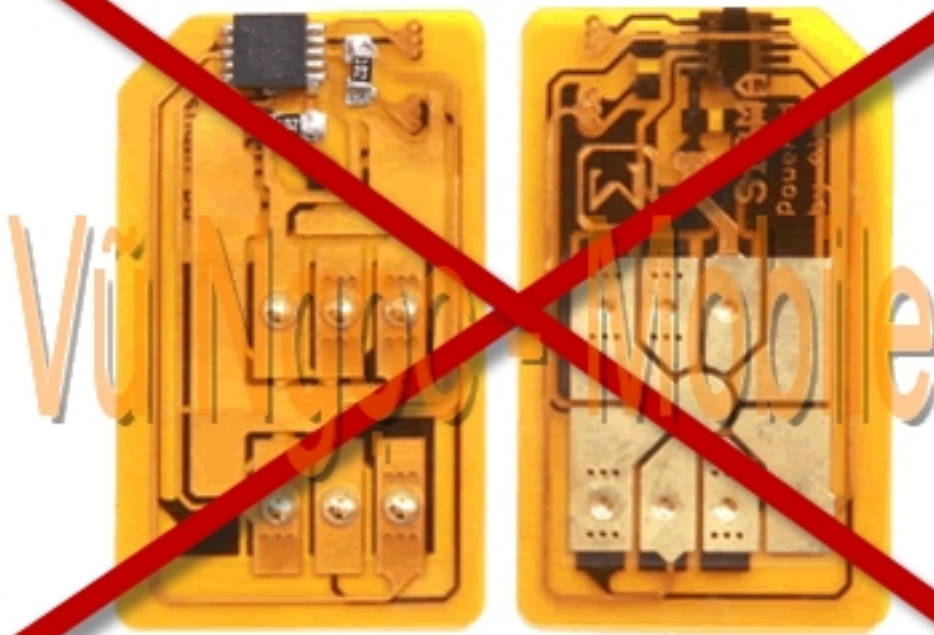

Sử dụng tất cả các mạng của Việt Nam

- 2G - Mobifone
- 2G - Vinaphone
- 2G - Vietnammobile
- 2G - Viettel
- 2G - Beeline
- 3G - Mobifone (W Mobile Vietnam 452 01)
- 3G - Vinaphone (W Vina Vietnam 452 02)
- 3G - Viettel (W Viettel Vietnam 452 04)

Giải mã mở mạng không dùng sim ghép

<http://www.vungoc-mobile.com>