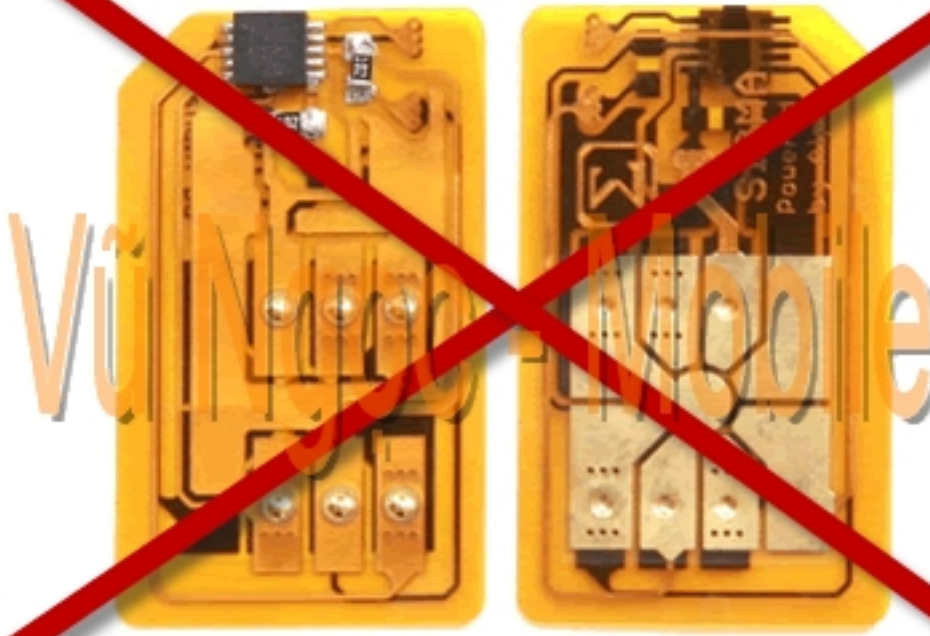

- 2G - Mobifone
- 2G - Vinaphone
- 2G - Vietnammobile
- 2G - Viettel
- 2G - Beeline
- 3G - Mobifone (W Mobile Vietnam 452 01)
- 3G - Vinaphone (W Vina Vietnam 452 02)
- 3G - Viettel (W Viettel Vietnam 452 04)

Giải mã mở mạng không dùng sim ghép

<http://www.vungoc-mobile.com>