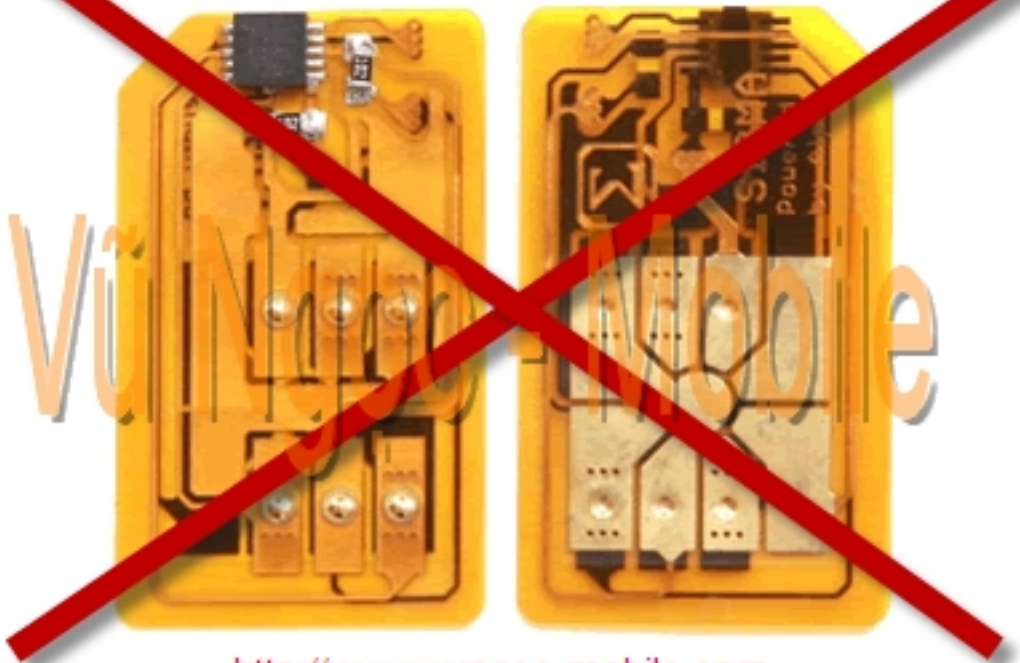

- Unlock Network (Mở khóa mạng trực tiếp - Direct Unlock)
- Unlock user code (Mở khóa máy, khóa bàn phím, khóa chức năng..)
- Sửa lỗi - nâng cấp phần mềm

Sử dụng tốt cả các mạng của Việt Nam

- 2G - Mobifone
- 2G - Vinaphone
- 2G - Vietnammobile
- 2G - Viettel
- 2G - Beeline
- 3G - Mobifone (W Mobile Vietnam 452 01)
- 3G - Vinaphone (W Vina Vietnam 452 02)
- 3G - Viettel (W Viettel Vietnam 452 04)

Giải mã mở mạng không dùng sim ghép

<http://www.vungoc-mobile.com>