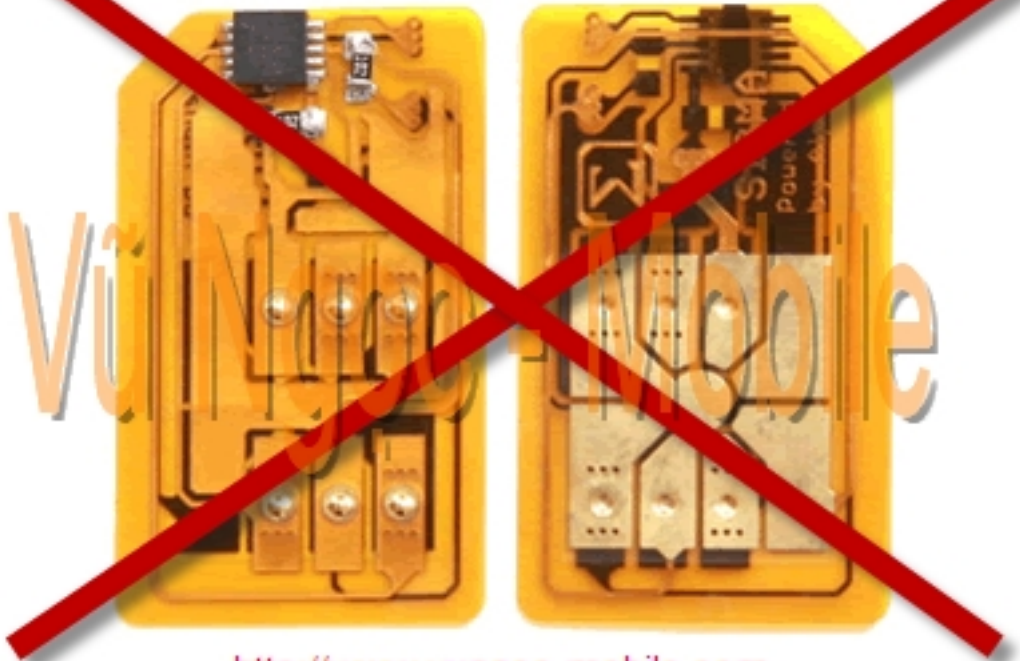

- Unlock Network (Mã khóa mạng trực tiếp - Direct Unlock)
- Unlock user code (Mã khóa máy, khóa bàn phím, khóa chức năng..)
- Sửa lỗi - nâng cấp phần mềm

Sử dụng tất cả các mạng của Việt Nam

- 2G - Mobifone
- 2G - Vinaphone
- 2G - Vietnammobile
- 2G - Viettel
- 2G - Beeline
- 3G - Mobifone (W Mobile Vietnam 452 01)
- 3G - Vinaphone (W Vina Vietnam 452 02)
- 3G - Viettel (W Viettel Vietnam 452 04)

Giải mã mở mạng không dùng sim ghép

<http://www.vungoc-mobile.com>