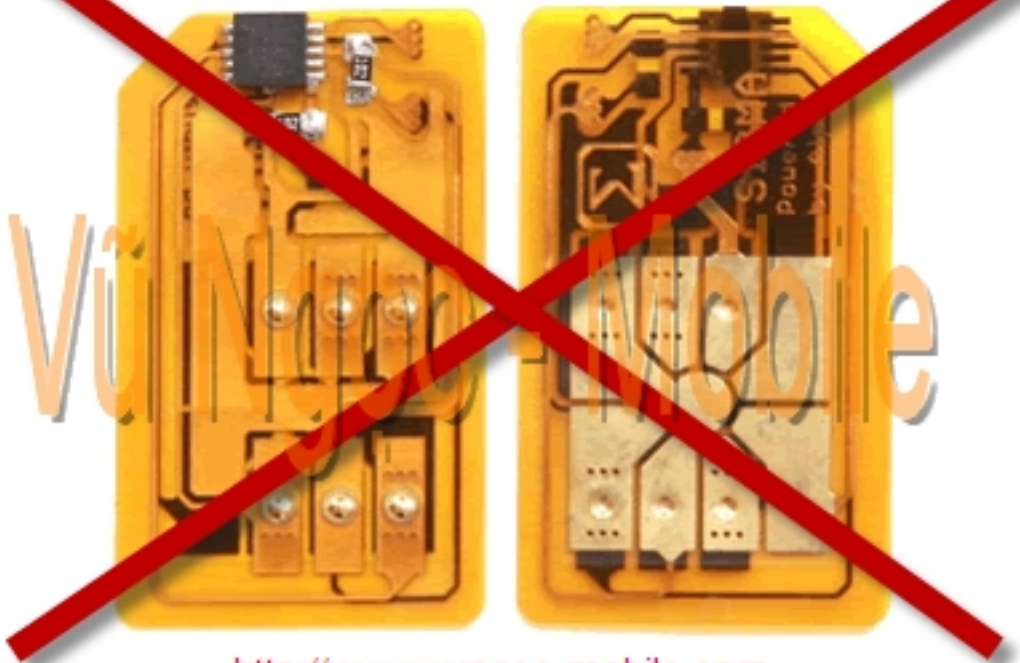

- Unlock Network (Mở khóa mạng trực tiếp - Direct Unlock)
- Unlock user code (Mở khóa máy, khóa bàn phím, khóa chức năng..)
- Sửa lỗi - nâng cấp phần mềm

Sử dụng tất cả các mạng của Việt Nam

- 2G - Mobifone
- 2G - Vinaphone
- 2G - Vietnammobile
- 2G - Viettel
- 2G - Beeline
- 3G - Mobifone (W Mobile Vietnam 452 01)
- 3G - Vinaphone (W Vina Vietnam 452 02)
- 3G - Viettel (W Viettel Vietnam 452 04)

Giải mã mở mạng không dùng sim ghép

<http://www.vungoc-mobile.com>