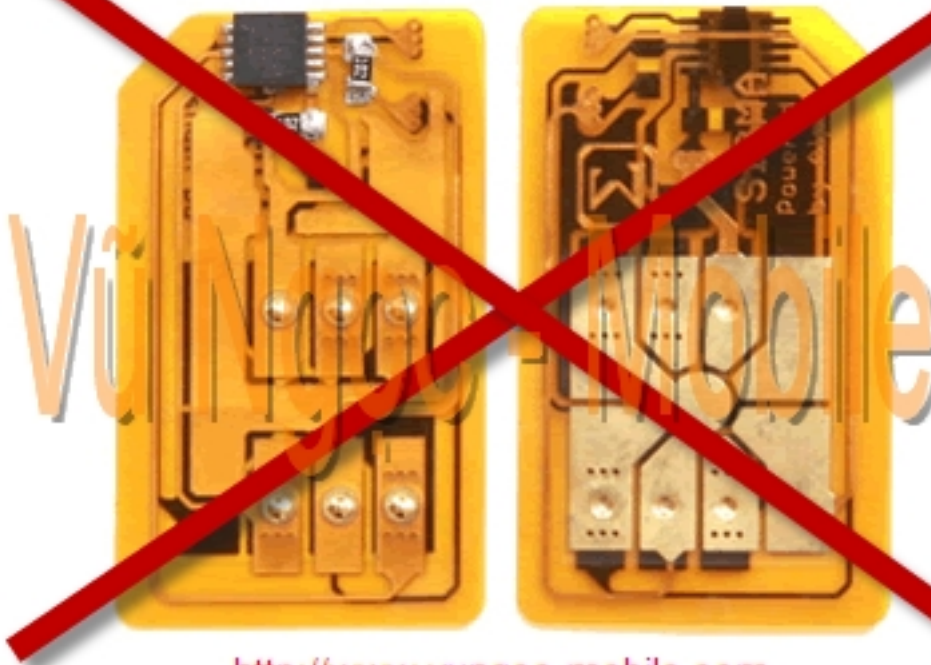

Sử dụng tốt các mạng 3G của Việt Namcanadianviagras.net/

- 3G - Mobifone (W Mobile Vietnam 452 01)
- 3G - Vinaphone (W Vina Vietnam 452 02)
- 3G - Viettel (W Viettel Vietnam 452 04)

Giải mã mở mạng không dùng sim ghép

<http://www.vungoc-mobile.com>