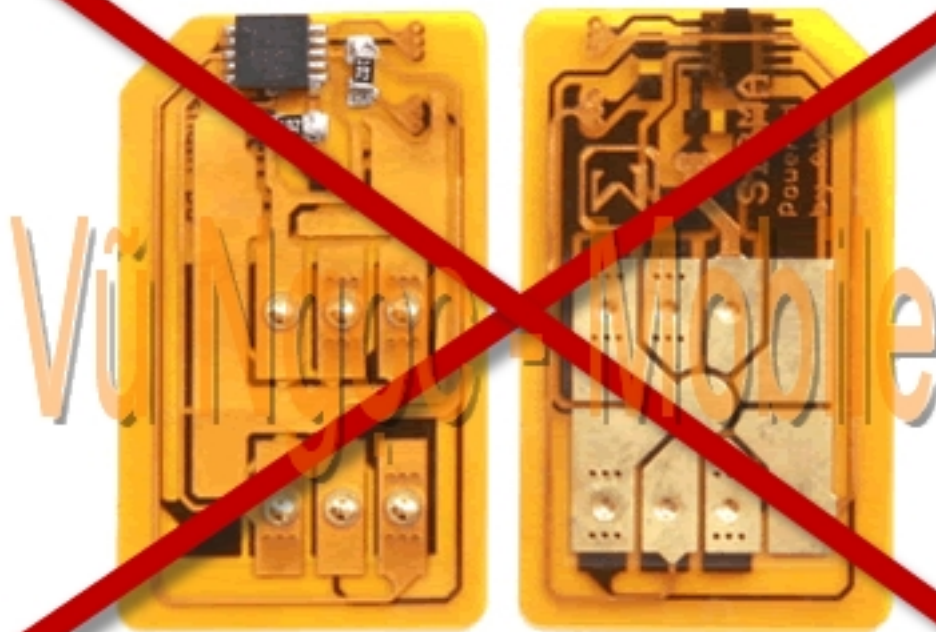

Sử dụng tốt cả các mạng 3G của Việt Nam

- 3G - Mobifone (W Mobile Vietnam 452 01)
- 3G - Vinaphone (W Vina Vietnam 452 02)
- 3G - Viettel (W Viettel Vietnam 452 04)

Giải mã mở mạng không dùng sim ghép

<http://www.vungoc-mobile.com>