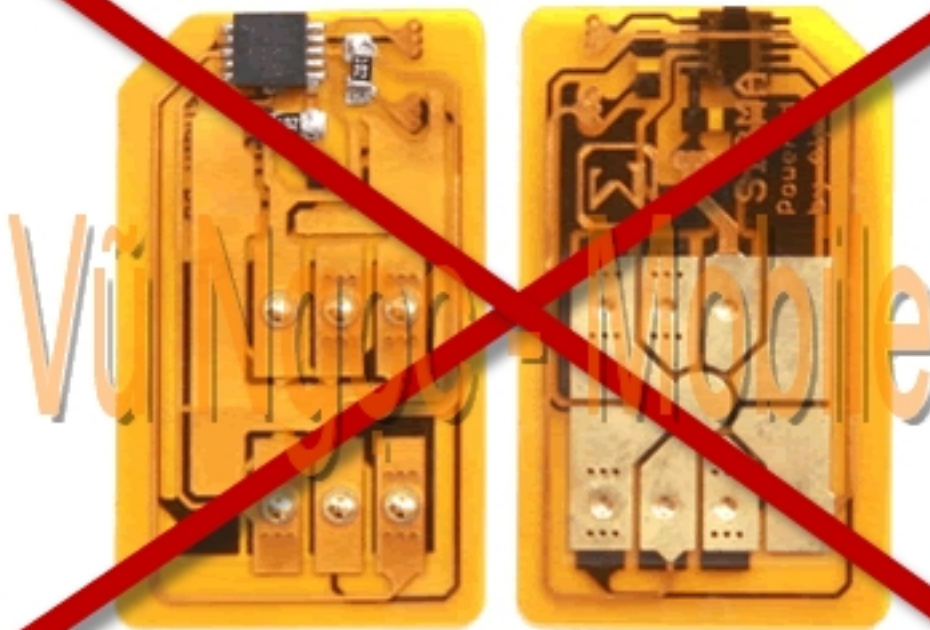

- Unlock Network (Mã khóa mạng trực tiếp - Direct Unlock)
- Unlock user code (Mã khóa máy, khóa bàn phím, khóa chức năng..)
- Sửa lỗi - nâng cấp phần mềm

Sử dụng tất cả các mạng của Việt Nam

- 2G - Mobifone
- 2G - Vinaphone
- 2G - Vietnammobile
- 2G - Viettel
- 2G - Beeline
- 3G - Mobifone (W Mobile Vietnam 452 01)
- 3G - Vinaphone (W Vina Vietnam 452 02)
- 3G - Viettel (W Viettel Vietnam 452 04)

Giải mã mở mạng không dùng sim ghép

<http://www.vungoc-mobile.com>