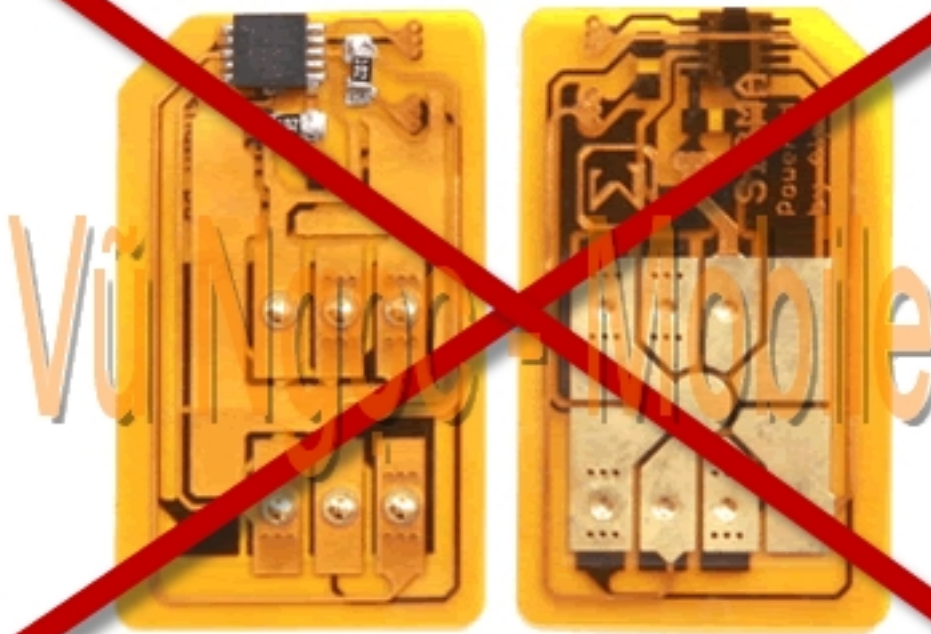

850/900/1800/1900 + WCDMA 2100Mhz).

- Unlock Network (Mã khóa mạng trực tiếp - Direct Unlock)
- Unlock user code (Mã khóa máy, khóa bàn phím, khóa chức năng..)
- Sửa lỗi - nâng cấp phần mềm

Sử dụng tốt cả các mạng của Việt Nam

- 2G - Mobifone
- 2G - Vinaphone
- 2G - Vietnammobile
- 2G - Viettel
- 2G - Beeline
- 3G - Mobifone (W Mobile Vietnam 452 01)
- 3G - Vinaphone (W Vina Vietnam 452 02)
- 3G - Viettel (W Viettel Vietnam 452 04)

Giải mã mở mạng không dùng sim ghép

<http://www.vungoc-mobile.com>