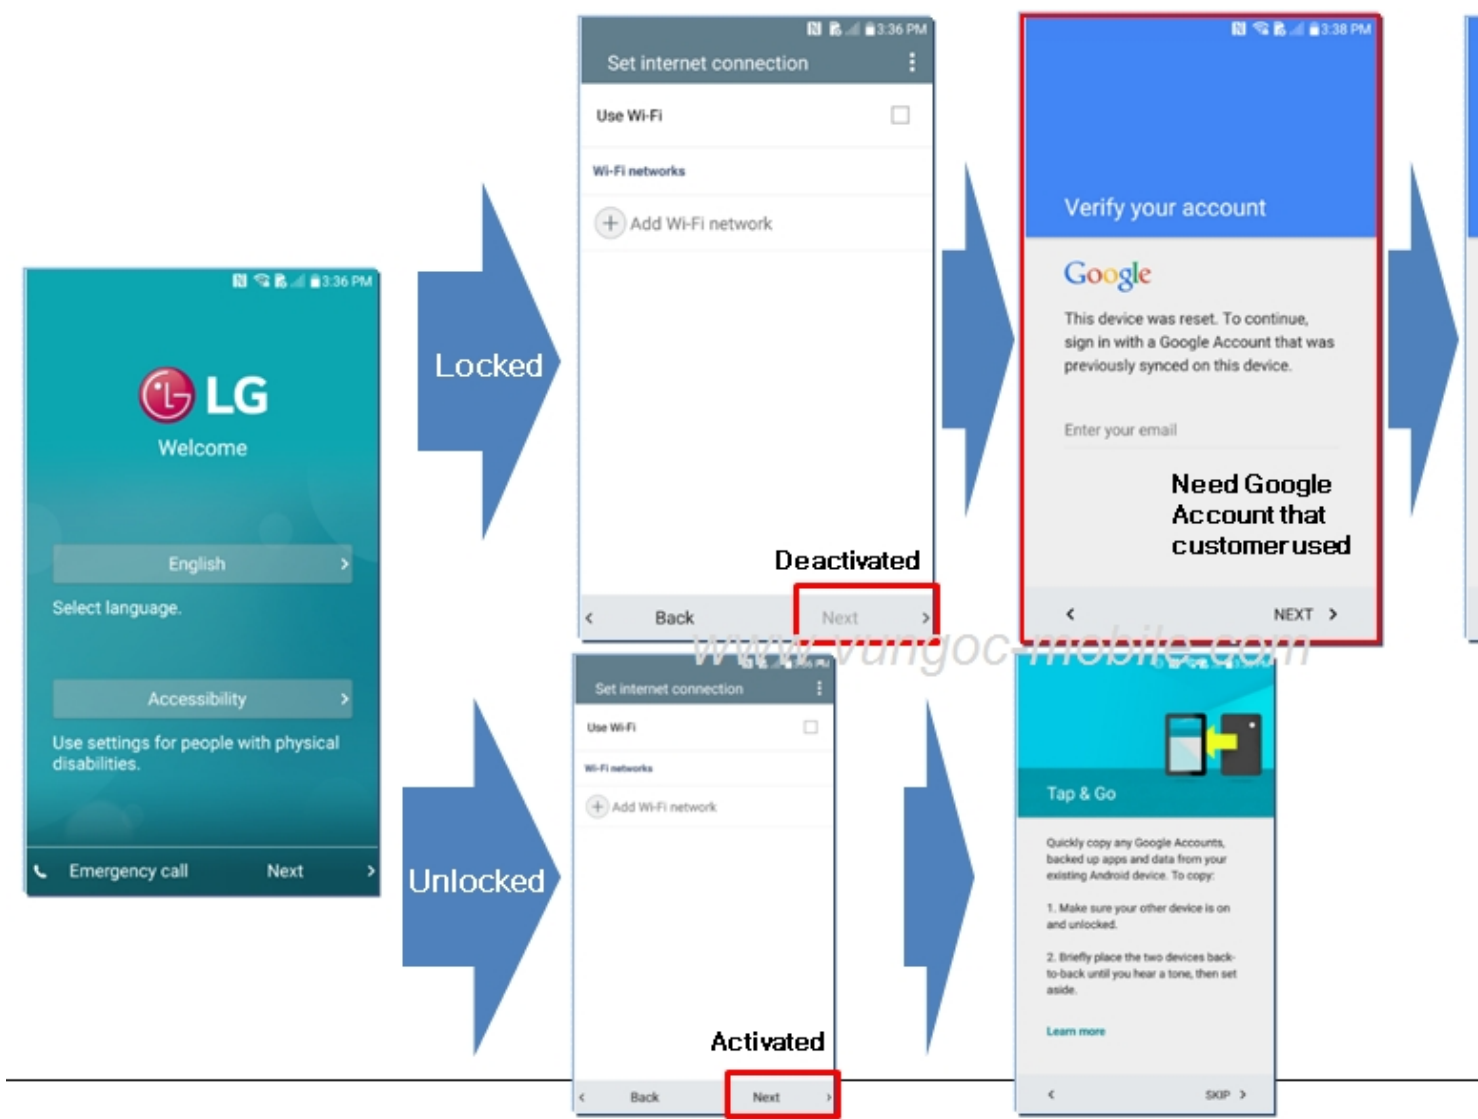

www.vungoc-mobile.com có thể giúp bạn unlock Google FRP (Verifying your account - Xác minh tài khoản của bạn) Chức năng chống trộm, thiết lập bảo mật mới nhất trên hệ điều hành Android Lollipop OS 5.1, 5.1.1, Android 6.0 Marshmallow, 7.0 Nougat , 7.1.1, 7.1.2, 8.0 Oreo (Factory Reset Protection).

- Danh sách LG G4, G4c, G4S, G4 Beat, G4 Stylus, G5, G5 SE, G5 Dual, G5 Speed, G5 Sprint Titan, G6, G6 32G, G6+, G7, G7+, L G Stylo, Stylo 2 V, Stylo 2 Plus, Stylo 3 Plus, Stylus, Stylus 2, Stylus 2 Plus, Stylus 3. LG V10, V20, V20, V30, V30S, V30S+, V30+.
- LG K3, K4, K7, K8, K10, K20, K20 Plus . X4+, X5, X500, X400, X300.