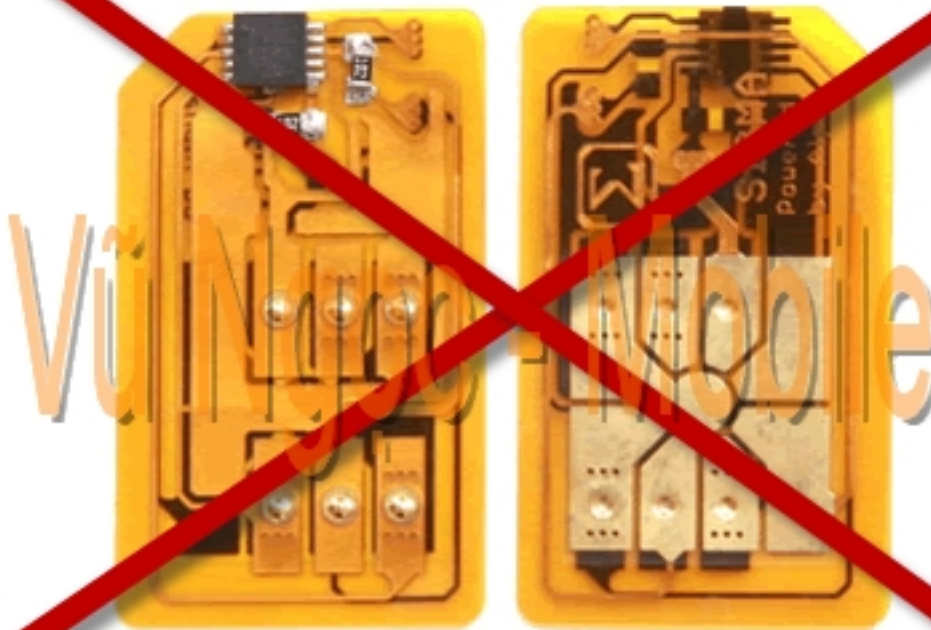

- Unlock Network (Mở khóa mạng trực tiếp)
- Unlock user code (Mở khóa máy, khóa bàn phím, khóa chức năng..)
- Sửa lỗi phần mềm (Máy không lên nguồn, treo, lỗi chức năng..)

Sử dụng tất cả các mạng của Việt Nam

- 2G - Mobifone
- 2G - Vinaphone
- 2G - Vietnammobile
- 2G - Viettel
- 2G - Beeline
- 3G - Mobifone (W Mobile Vietnam 452 01)
- 3G - Vinaphone (W Vina Vietnam 452 02)
- 3G - Viettel (W Viettel Vietnam 452 04)

Giải mã mở mạng không dùng sim ghép

<http://www.vungoc-mobile.com>