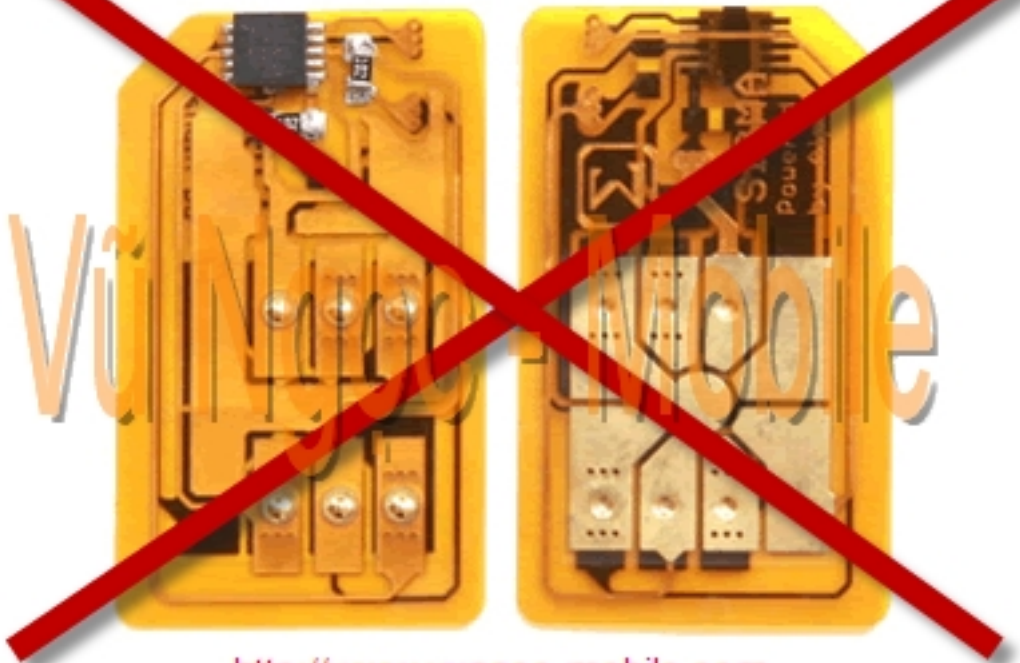

(X-Sim - không tháo máy, không cật Sim đang sử dụng..) sử dụng được tất cả các mạng 3G WCDMA của Viettel Nam và mạng 3G của thế giới (WCDMA 2100Mhz)

- Unlock Network (Mã khóa mạng trực tiếp)
- Unlock user code (Mã khóa máy, khóa bàn phím, khóa chức năng..)
- Sửa lỗi phần mềm

Sử dụng được tất cả mạng 3G của Viettel Nam

- 3G - Mobifone (W Mobile Vietnam 452 01)
- 3G - Vinaphone (W Vina Vietnam 452 02)
- 3G - Viettel (W Viettel Vietnam 452 04)

Giải mã mở mạng không dùng sim ghép

<http://www.vungoc-mobile.com>