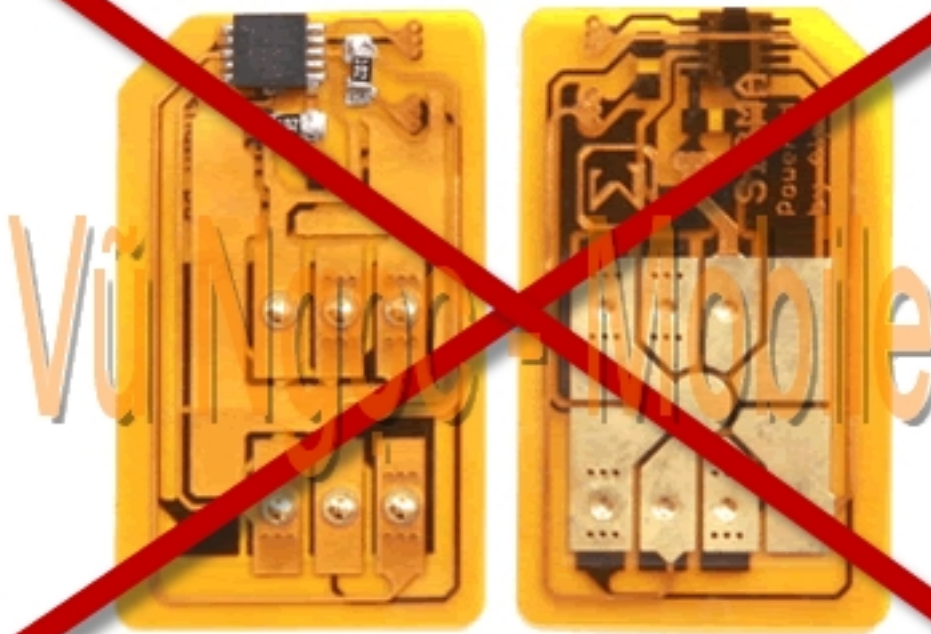

), và các mạng của thế giới (GSM 850/900/1800/1900 + WCDMA 2100Mhz)

- Unlock Network (Mã khóa mạng trực tiếp)
- Unlock user code (Mã khóa máy, khóa bàn phím, khóa chức năng..)
- Sửa lỗi phần mềm

Sử dụng tốt cả các mạng của Việt Nam

- 2G - Mobifone
- 2G - Vinaphone
- 2G - Vietnammobile
- 2G - Viettel
- 2G - Beeline
- 3G - Mobifone (W Mobile Vietnam 452 01)
- 3G - Vinaphone (W Vina Vietnam 452 02)
- 3G - Viettel (W Viettel Vietnam 452 04)

Giải mã mở mạng không dùng sim ghép

<http://www.vungoc-mobile.com>