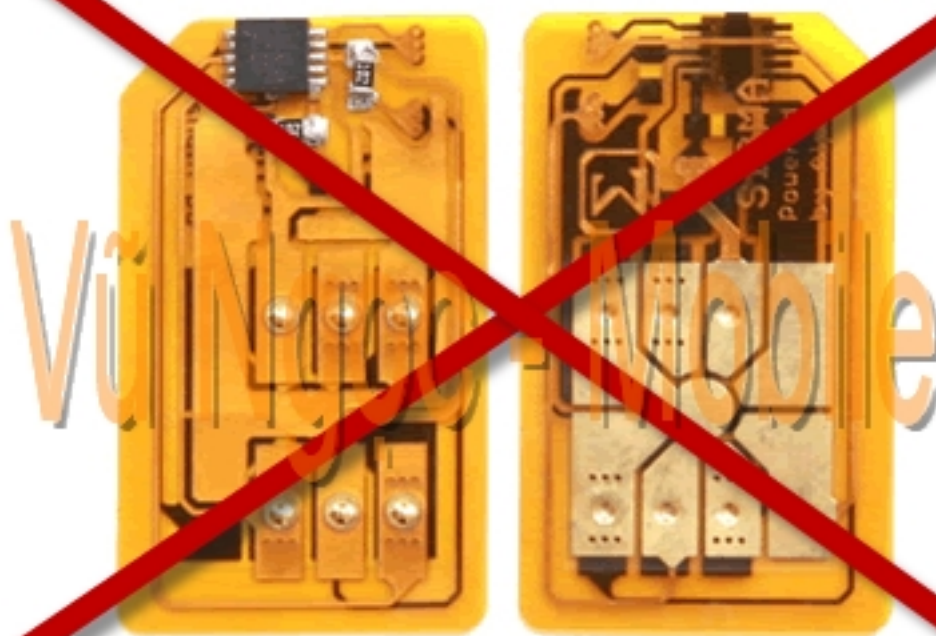

**Samsung Anycall SPH-W2900,SPH-W2900ML Full Unlocked**

☐☐ Samsung Anycall SPH-W2900,SPH-W2900ML☐ Full unlocked m☐ m☐ ng tr☐ c ti☐ p không s☐ d☐ ng Sim ghép (X-Sim) Sau khi m☐ m☐ ng dùng đ☐☐ c t☐ t c☐ m☐ ng 3G (WCDMA) c☐ a Vi☐ t nam và th☐ gi☐ i (M☐ ng 3G - WCDMA Vi☐ t nam Vinaphone, Mobifone, Viettel) apotheke-zag.de

- Unlock Network (Mã khóa mạng trực tiếp)
- Unlock user code (Mã khóa máy, khóa bàn phím, khóa chức năng..)
- Sửa lỗi phần mềm

**Giải mã mở mạng không dùng sim ghép**

<http://www.vungoc-mobile.com>