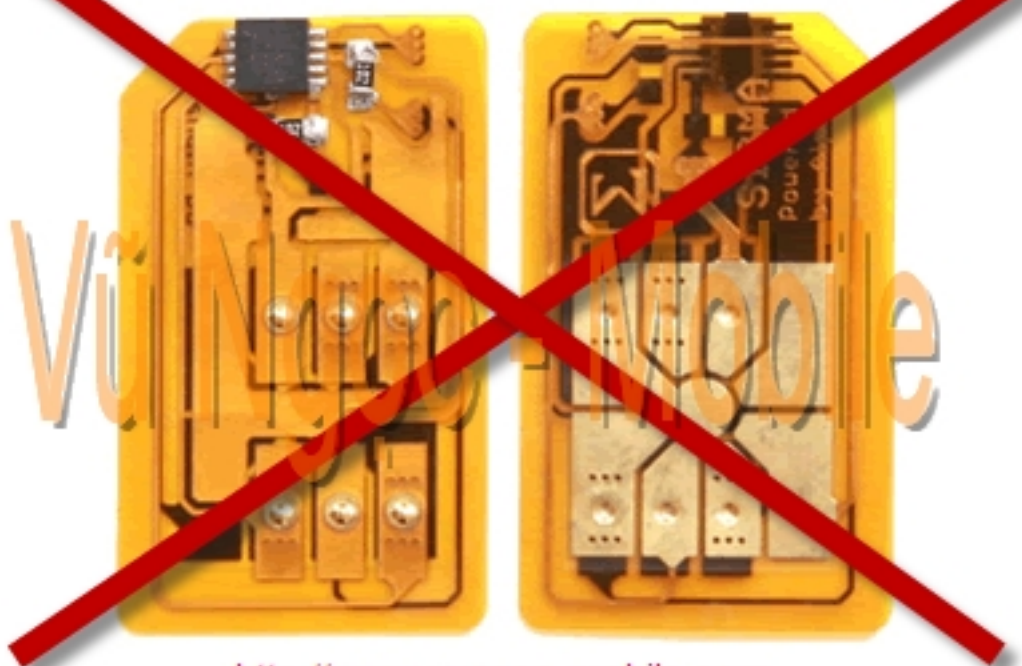

Samsung Anycall SPH-W2900,SPH-W2900ML Full Unlocked

☐☐ Samsung Anycall SPH-W2900,SPH-W2900ML☐ Full unlocked m☐ m☐ ng tr☐ c ti☐ p không s☐ d☐ ng Sim ghép (X-Sim) Sau khi m☐ m☐ ng dùng đ☐☐ c t☐ t c☐ m☐ ng 3G (WCDMA) c☐ a Vi☐ t nam và th☐ gi☐ i (M☐ ng 3G - WCDMA Vi☐ t nam Vinaphone, Mobifone, Viettel)

- Unlock Network (Mã khóa mạng trực tiếp)
- Unlock user code (Mã khóa máy, khóa bàn phím, khóa chức năng..)
- Sửa lỗi phần mềm

Giải mã mở mạng không dùng sim ghép

<http://www.vungoc-mobile.com>