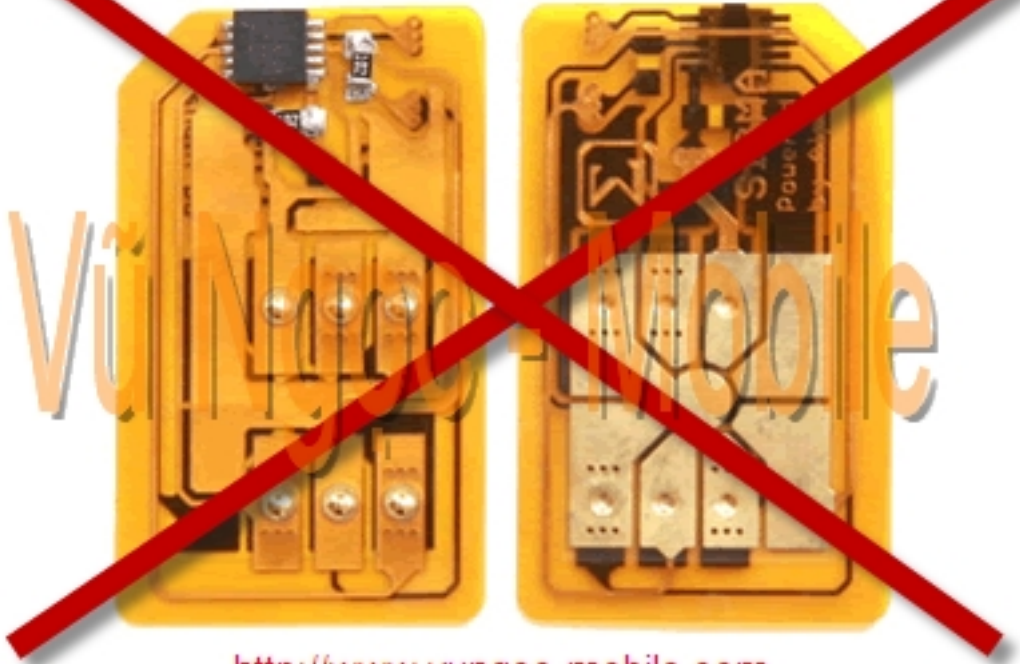

Samsung Anycall SPH-W3600 Unlock Sucessfully

Đã giải mã máy mở mạng thành công Samsung Anycall SPH-W3600 Show, máy mở mạng trực tiếp không sử dụng Sim ghép (X-Sim, không cần Sim đang sử dụng). Sau khi mở máy dùng được tất cả mạng

GSM

và 3G (

WCDMA

) của Việt Nam và thế giới.

- **Unlock Network (Mở khóa máy mở mạng trực tiếp)**
- **Unlock user code (Mở khóa máy, khóa bàn phím, khóa chức năng..)**
- **Sửa lỗi phần mềm**

Giải mã mở mạng không dùng sim ghép