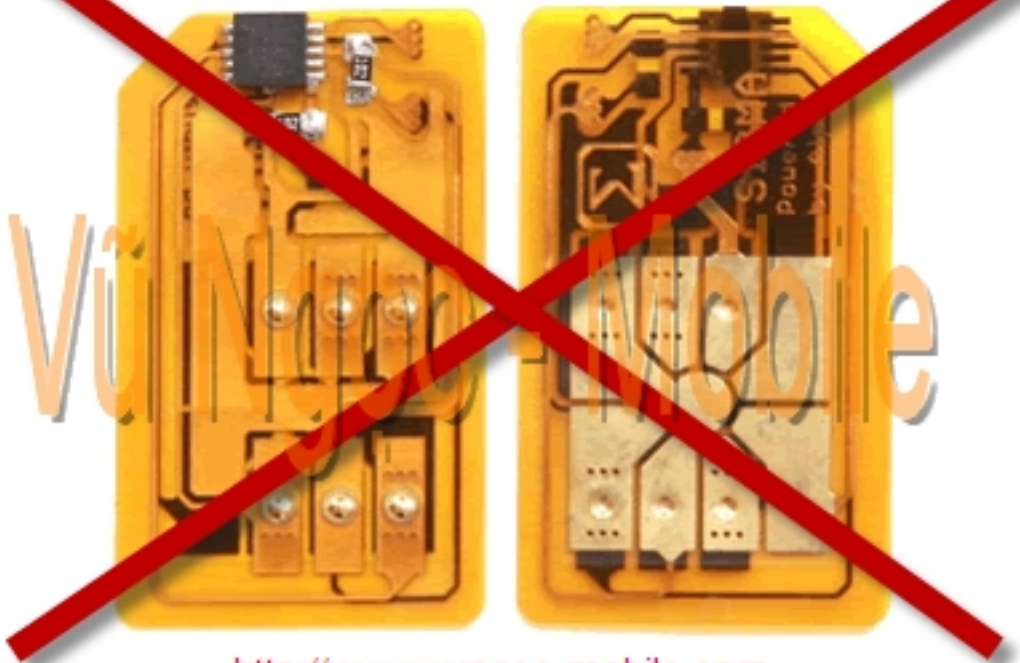

,
Mobifone

,

Viettel

)
cliquez ici

- Unlock Network (Mã khóa mạng trực tiếp)
- Unlock user code (Mã khóa máy, khóa bàn phím, khóa chức năng..)
- Sửa lỗi phần mềm

Giải mã mở mạng không dùng sim ghép

<http://www.vungoc-mobile.com>