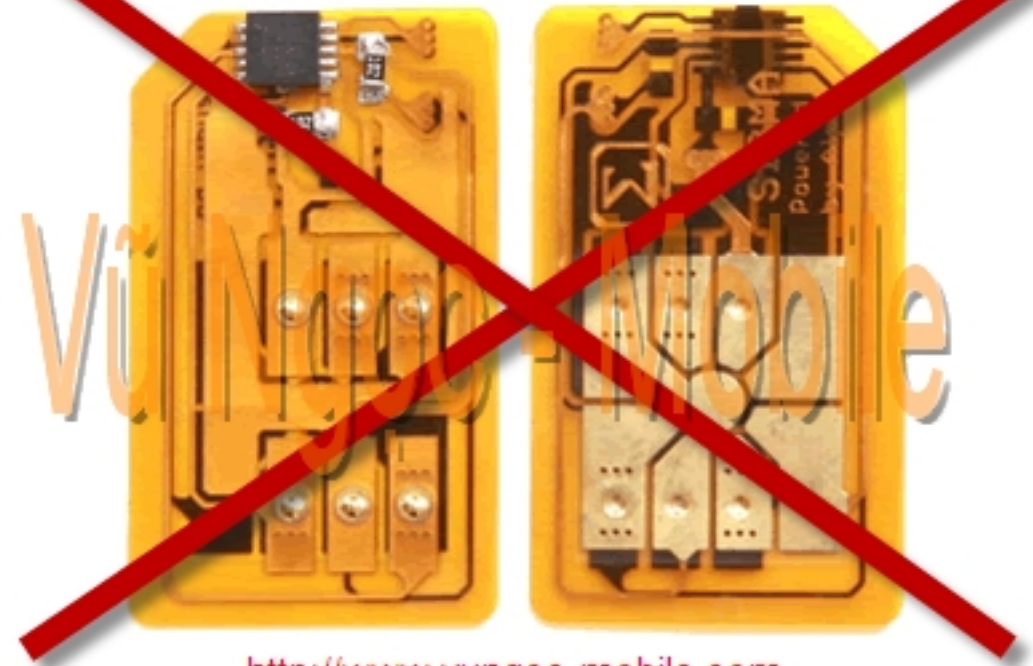

Giải mã mở mạng không dùng sim ghép