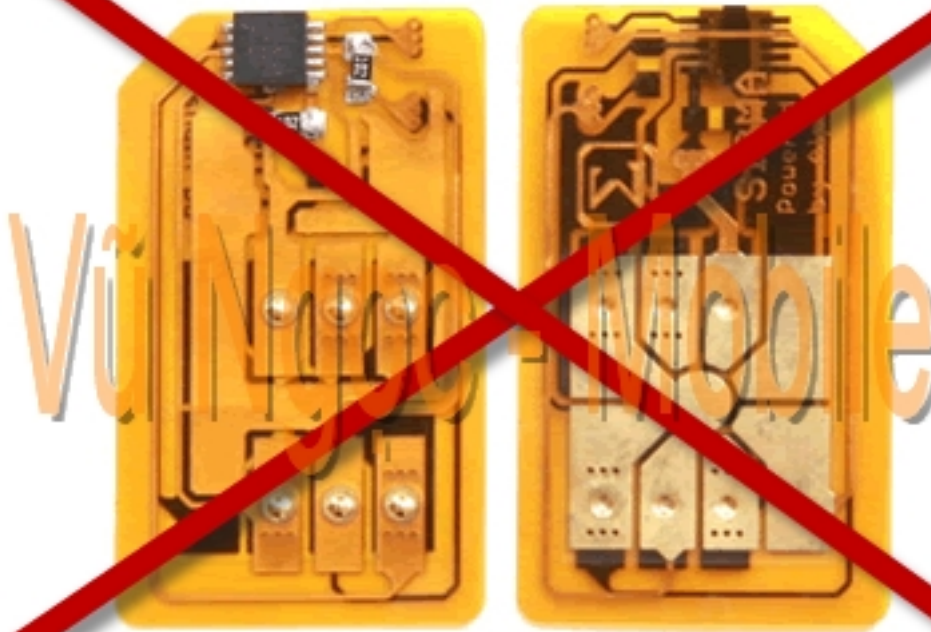

Direct Unlock

) cho t

ất c

□

các lo i máy

KT Tech, EVER, SHOW

. Không s d ng Sim ghép (X-SIM)đi u đó đ ng nghĩa v i máy s s d ng n đ nh h n so v i hình th c m m ng b ng ph ng pháp ghép X-SIM (Không kén Sim,không c t Sim đang s d ng, không m t sóng,s d ng t t c các m ng 2G và 3G WCDMA c a Vi t Nam và th gi i).

S a máy b l i Ph n m m

- (Repair Software/Firmware) - (Máy b treo,không kh i đ ng, do quá trình s d ng, do cài đ t ph n m m sai....)

Đ nh v Đ c Quy n duy nh t t i Vi t Nam và Th gi i

.

Th i gian Unlock - giải mã - mở mạng KT Tech, EVER, SHOW ch t 5 ~ 15 phút (Tùy model) Quý khách ng i ch l y ngay.

Giải mã mở mạng không dùng sim ghép

<http://www.vungoc-mobile.com>

- **Mở khóa mở ng (Network lock,Unsupported Foreign USIM card ,Invalid Card In This Region, A card which can't use in this region...)**