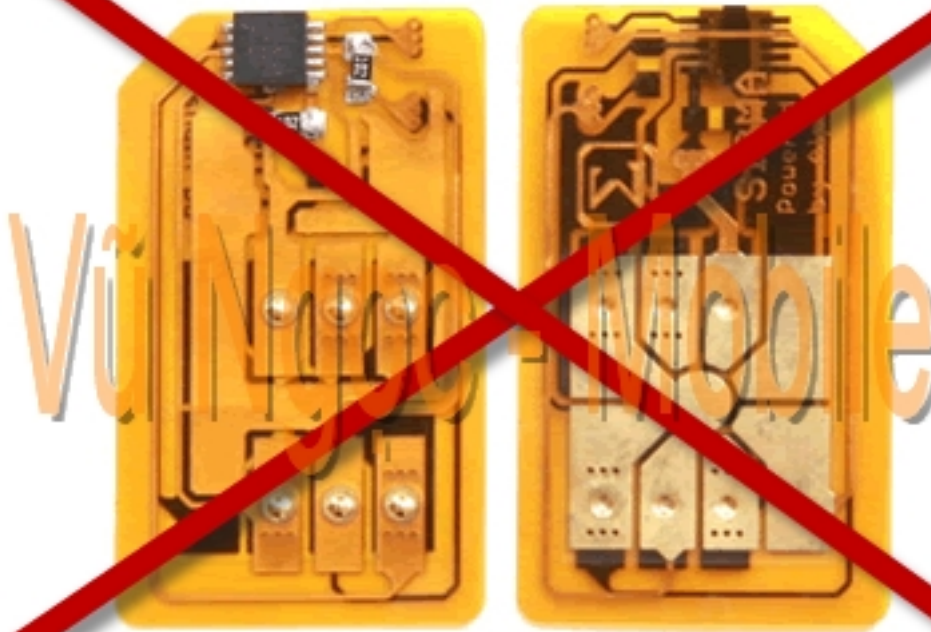

t c

các lo i máy

SKY

. Không s d ng Sim ghép (X-SIM)đi u đó đ ng nghĩa v i máy s s d ng n đ nh h n so v i hình th c m m ng b ng ph ng pháp ghép X-SIM (Không kén Sim,không c t Sim đang s d ng, không m t sóng,s d ng t t c các m ng 2G và 3G WCDMA c a Vi t Nam và th gi i).

S a máy b l i Ph n m m

- (Repair Software/Firmware) - (Máy b treo,không kh i đ ng, do quá trình s d ng, do cài đ t ph n m m sai, Up ROM sai hình b ng c, soi g ng....)

Đ nh v Đ c Quy n duy nh t t i Vi t Nam

và Th gi i. Chuy n ngôn ng - n p

Ti ng Vi t

cho nhi u lo i máy SKY

Th i gian Unlock - gi i mã - m m ng Pantech SKY ch t 5 ~ 10 phút (Tùy model) Quý khách ng i ch l y ngay.

Giải mã mở mạng không dùng sim ghép

<http://www.vungoc-mobile.com>