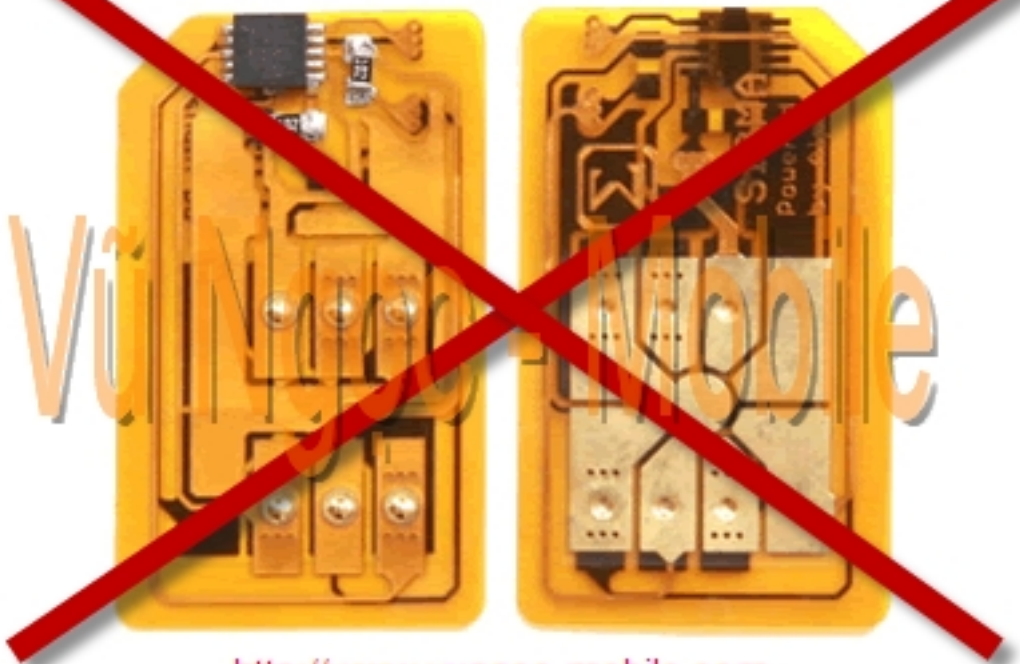

Giải mã mã mở mạng và sửa lỗi phần mềm điện thoại 3G (WCDMA) sách tay tại Hàn Quốc - Korea

CYON Show, TLive

Đơn vị thi công phần mềm chuyên nghiệp.

Đặc biệt mở mạng trực tiếp

Đơn vị thi công chuyên dùng (

Direct Unlock

) cho tất

các

loại

các loại máy

LG CYON

. Không sử dụng Sim ghép (X-SIM) để mở mạng nghĩa là máy sẽ sử dụng số điện thoại nhúng sẵn trong hình thức mở mạng phần cứng pháp ghép X-SIM (

Không kén Sim, không cần Sim đang sử dụng, không mất sóng, sử dụng tất cả các mạng 2G và 3G WCDMA của Việt Nam và thế giới

). Chuyên ngôn ngữ tiếng Việt cho nhu cầu loại máy LG Nổi danh tại Hàn Quốc.

Thời gian giải mã - mở mạng chỉ từ 1 ~ 5 phút (Tùy model) Quý khách gọi ngay.

Giải mã mở mạng không dùng sim ghép

<http://www.vungoc-mobile.com>