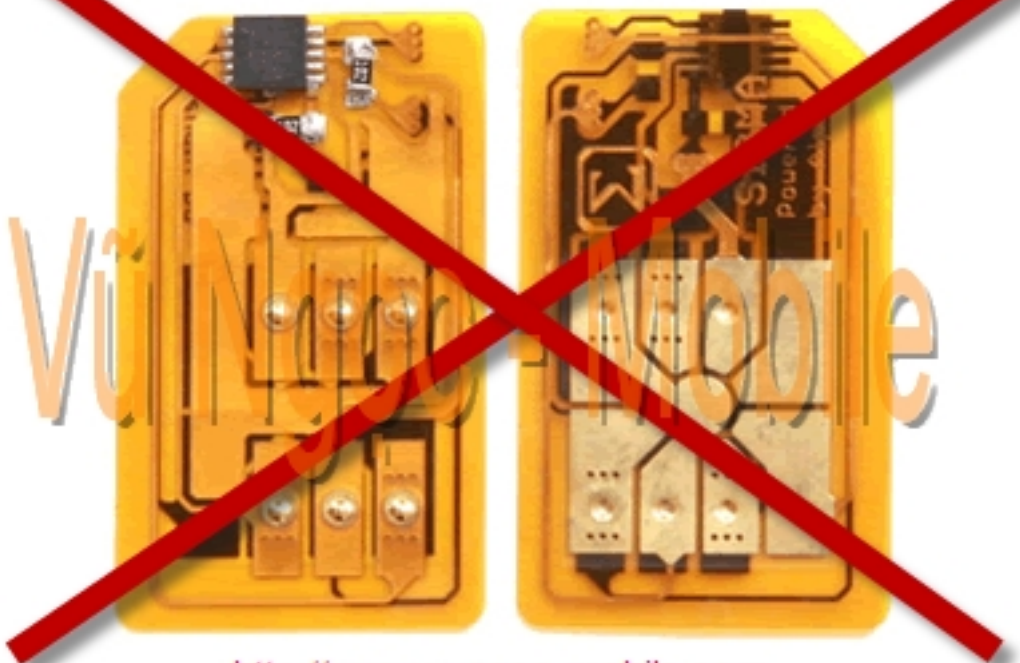

Giải mã mã mở mạng và sửa lỗi phần mềm điện thoại 3G (WCDMA) sách tay tại Hàn Quốc - Korea

CYON Show, TLive

biên tập phần mềm chuyên nghiệp.

Đặc biệt mở mạng trực tiếp

biên tập phần mềm chuyên dùng (

Direct Unlock

) cho tất

các

loại

các loại máy

LG CYON

. Không sử dụng Sim ghép (X-SIM) để mở mạng nghĩa là máy sẽ sử dụng số điện thoại nhúng sẵn trong hình thức mở mạng phần mềm pháp ghép X-SIM (

Không kén Sim, không cần Sim đang sử dụng, không mất sóng, sử dụng tất cả các mạng 2G và 3G WCDMA của Việt Nam và thế giới

). Chuyên ngôn ngữ lập trình Việt cho nhu cầu loại máy LG Nổi danh tại Hàn Quốc.

Thời gian giải mã - mở mạng chỉ từ 1 ~ 5 phút (Tùy model) Quý khách gọi ngay.

Giải mã mở mạng không dùng sim ghép

<http://www.vungoc-mobile.com>