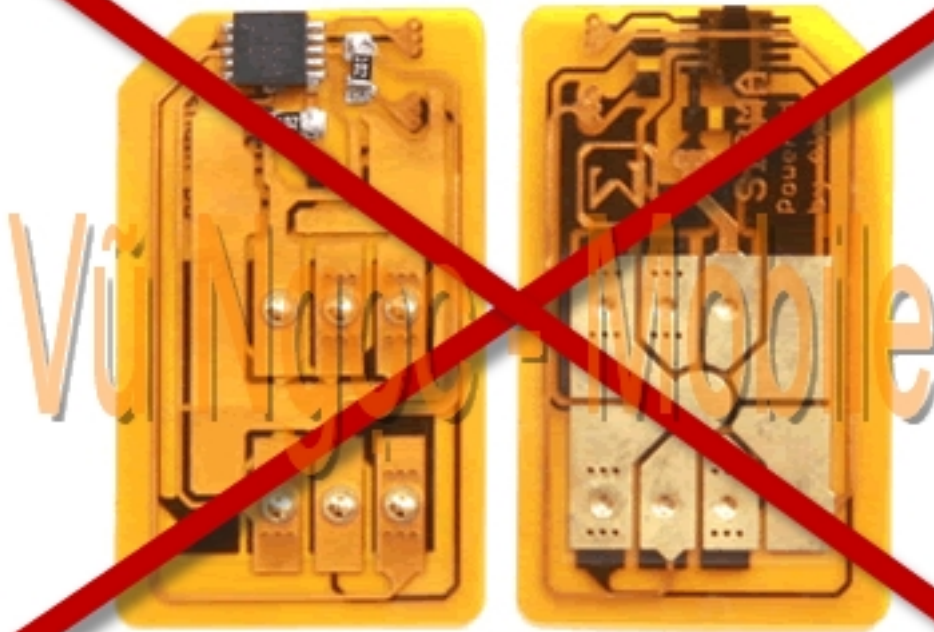

t c

các loi máy

SKY

. Không sd ng Sim ghép (X-SIM)điu đó đo ng nghĩa vi máy sd ng sd ng nh hon so vi hình thoc mo mo ng bo ng pho ng pháp ghép X-SIM (Không kén Sim,không cot Sim đang sd ng, không mot sóng,sd ng tot co các mo ng 2G và 3G WCDMA coa Vit Nam và tho gioi).

Sa máy bi li Phon mom

- (Repair Software/Firmware) - (Máy bi treo,không khi đo ng, do quá trình sd ng, do cài đot phon mom sai, Up ROM sai hình bo ngoc, soi go ng....)

Đo nh vi Đoc Quyen duy nhot toi Vit Nam

và Tho gioi. Chuyen ngôn ngo - nop

Tieng Vit

cho nhiu loi máy SKY

Tho i gian Unlock - gioi mã - mo mo ng Pantech SKY cho to 5 ~ 10 phút (Tuy model) Quý khách ngoi cho liy ngay.

Giải mã mở mạng không dùng sim ghép

<http://www.vungoc-mobile.com>