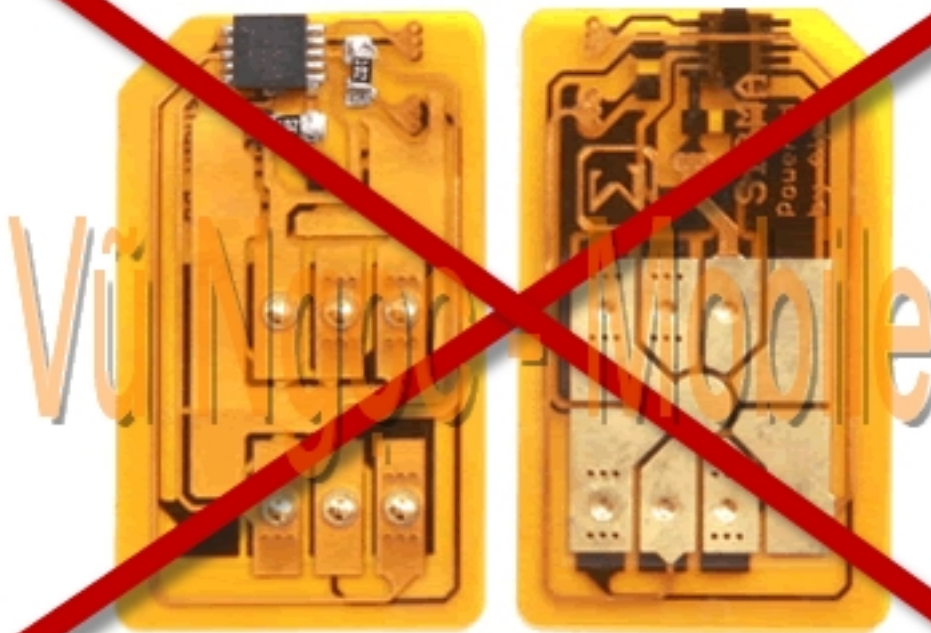

- - Unlock Network (Mỏ khóa mỏ ng trỏ c tiỏ p - Direct Unlock)
- Unlock user code (Mỏ khóa máy, khóa bàn phím, khóa chỏ c nỏ ng..)
- Sỏ a lỏ i - nâng cỏ p phỏ n mỏ mỏ lên phiên bỏ n mỏ i nhỏ t
- - Unlock 3G

- Unlock - Giỏ i mã mỏ mỏ ng mỏ t ổ n duy nhỏ t (Vỏnh vỏ n)

Sỏ dỏ ng tỏ t cỏ các mỏ ng cỏ a Viỏ t Nam(GSM & 3G)

- 2G - Mobifone (G Mobile Vietnam 452 01)
- 2G - Vinaphone (G Vina Vietnam 452 02)
- 2G - Vietnammobile (G Hanoi Telecom Vietnam 452 04)
- 2G - Viettel (G Viettel Vietnam 452 04)
- 2G - Beeline VN (G GTEL Mobile JSC Vietnam 452 07)
  
- 3G - Mobifone (W Mobile Vietnam 452 01)
- 3G - Vinaphone (W Vina Vietnam 452 02)
- 3G - Viettel (W Viettel Vietnam 452 04)
- 3G - EVNTelecom (W EVNTelecom Vietnam 452 08)

**Giỏ i mã đỏ n thoỏ i Pantech SKY IM-A820L - Quý khách ngỏ i chỏ lờ y ngay sau 10 phút - Đỏ a chỏ duy nhỏ t tỏ i Viỏ t Nam**

Trung Tâm Giải Mã Điện Thoại Vũ Ngọc - Mobile HOTLINE : 0979-913-808

Website : <http://giaimadienthoai.com.vn>

Website : <http://vungoc-bacninh.vn>

Website : <http://camera-bacninh.com>

Website : <http://www.vungoc-mobile.com>

**Giải mã mở mạng không dùng sim ghép**

<http://www.vungoc-mobile.com>