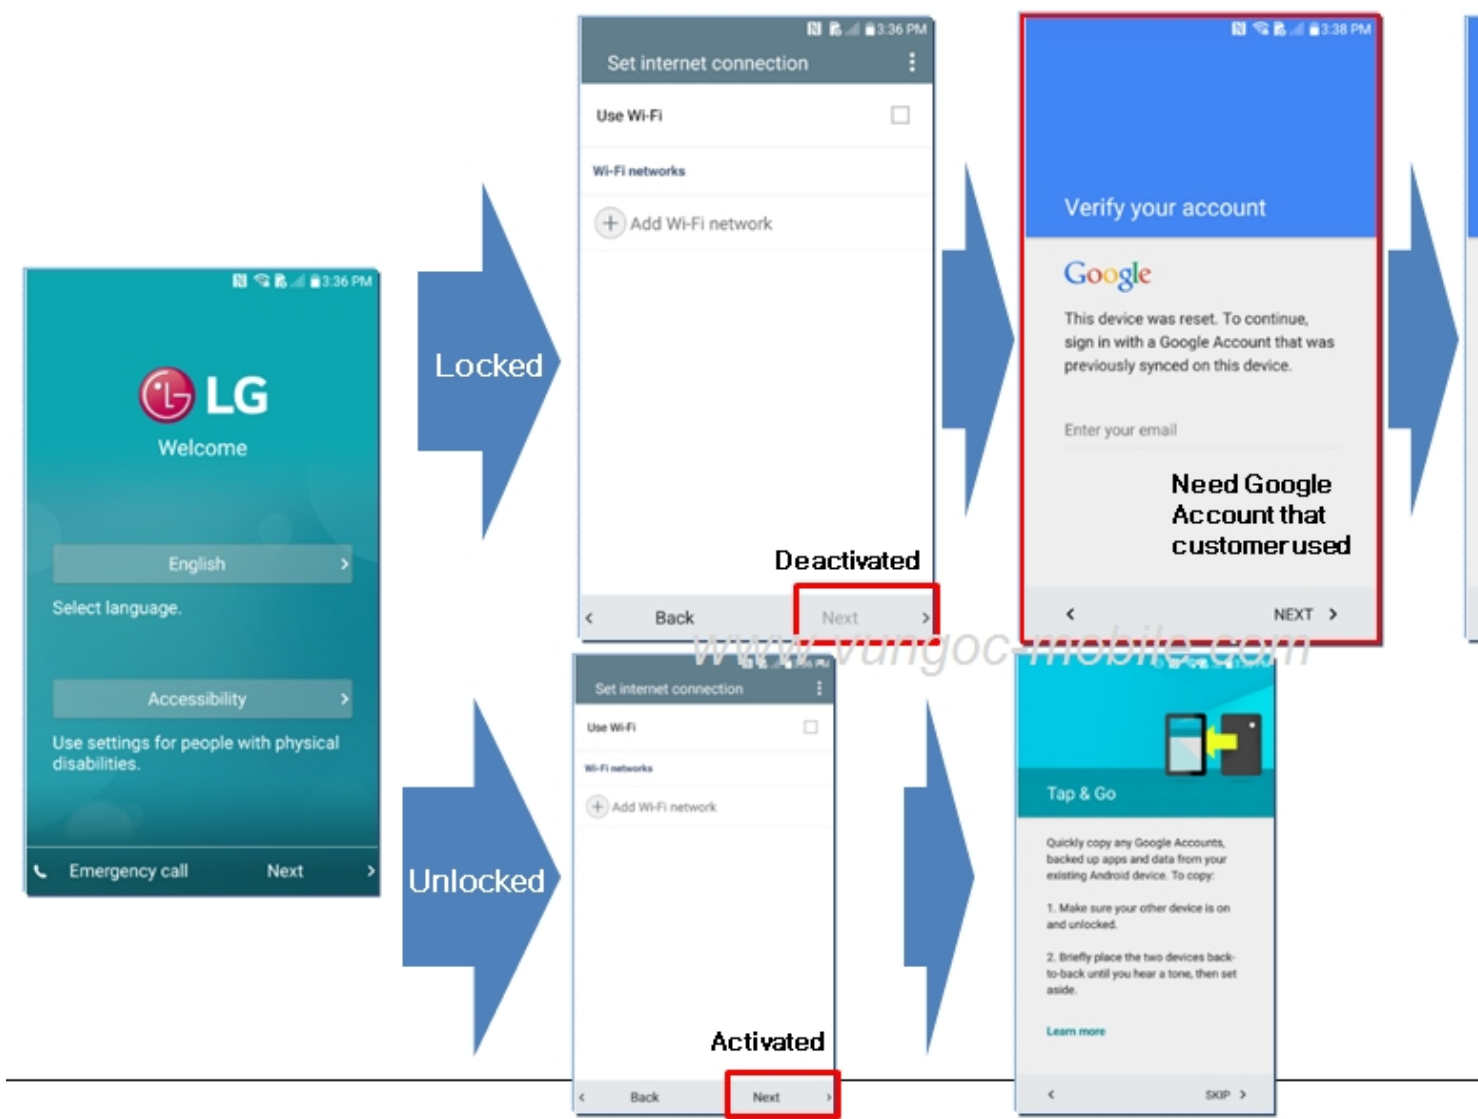

www.vungoc-mobile.com có thể giúp bạn unlock Google FRP (Verifying your account - Xác minh tài khoản của bạn) Chức năng chống trộm, theft lock bảo mật miễn phí trên hệ điều hành Android Lollipop OS 5.1, 5.1.1, Android 6.0 Marshmallow, 7.0 Nougat , 7.1.1, 7.1.2, 8.0 Oreo (Factory Reset Protection).

- Danh sách LG G4, G4c, G4S, G4 Beat, G4 Stylus, G5, G5 SE, G5 Dual, G5 Speed, G5 Sprint Titan, G6, G6 32G, G6+, G7, G7+, L G Stylo, Stylo 2 V, Stylo 2 Plus, Stylo 3 Plus, Stylus, Stylus 2, Stylus 2 Plus, Stylus 3. LG V10, V20, V20, V30, V30S, V30S+, V30+, V35. LG K3, K4, K7, K8, K10, K20, K20 Plus . X2, X4+, X5, X500, X400, X300.