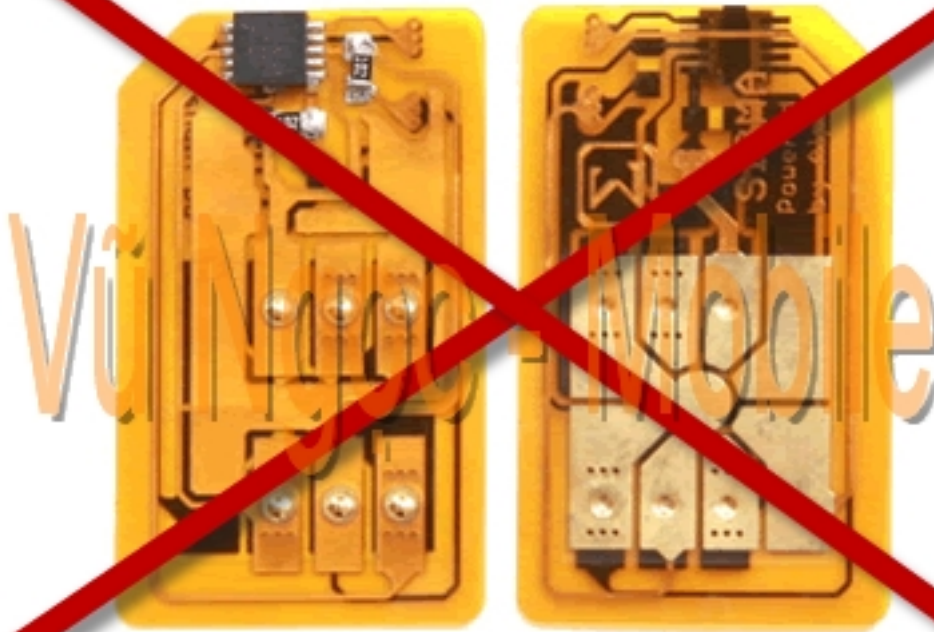

t c

các lo i máy

SKY

. Không s d ng Sim ghép (X-SIM)đi u đó đ ng nghĩa v i máy s s d ng n đ nh h n so v i hình th c m m ng b ng ph ng pháp ghép X-SIM (Không kén Sim,không c t Sim đang s d ng, không m t sóng,s d ng t t c các m ng 2G và 3G WCDMA c a Vi t Nam và th gi i).

S a máy b l i Ph n m m

- (Repair Software/Firmware) - (Máy b treo,không kh i đ ng, do quá trình s d ng, do cài đ t ph n m m sai, Up ROM sai hình b ng c, soi g ng....)

Đ nh v Đ c Quy n duy nh t t i Vi t Nam

và Th gi i. Chuy n ngôn ng - n p

Ti ng Vi t

cho nhi u lo i máy SKY

Th i gian Unlock - gi i mã - m m ng Pantech SKY ch t 5 ~ 10 phút (Tùy model) Quý khách ng i ch l y ngay.

Giải mã mở mạng không dùng sim ghép

<http://www.vungoc-mobile.com>